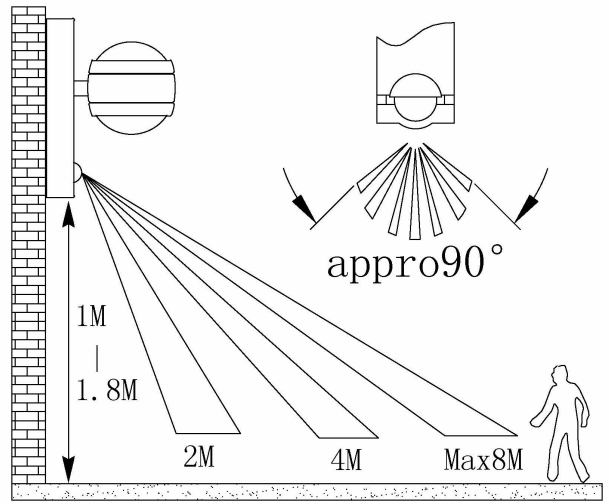

mm / inch

A: 140 / 5.51

H: 195 / 7.68

L: 130 / 5.11