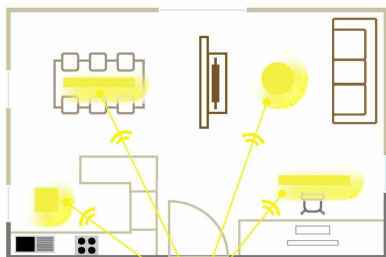

## Eglo Plafon LED ZUBIETA-A biały śr. 30 cm 18W

Producent: Eglo

Eglo Plafon LED ZUBIETA-A biały śr. 30 cm 18W Okrągła lampa z serii ZUBIETA-A to idealna propozycja dla miłośników nowoczesnego stylu. Elegancka kolorystyka sprawia, że z łatwością wpisze się w dowolne pomieszczenie. Klosz doskonale i równomierne rozprasza światło, rozświetlając pomieszczenie. Plafon łączy wysoki poziom estetyki z funkcjonalnością i minimalistycznym wzornictwem. Ponadczasowy, elegancki design Prosta forma plafonu dobrze współgra z ponadczasową kolorystyką. Okrągły kształt oraz minimalistyczny, a jednocześnie bardzo elegancki design umożliwiają dużą różnorodność aranżacyjną. Plafon to idealny wybór dla osób, które poszukują zarówno funkcjonalnego, jak i estetycznego oświetlenia. Montuje się go bezpośrednio na suficie, z łatwością wpisze się więc w wystrój nawet małego i niskiego pomieszczenia. Dostępny jest w różnych rozmiarach i dwóch opcjach kolorystycznych: białej i biało-czarnej. Sprawdź także pozostałe lampy na [Obi.pl](#). Kliknij tutaj. Do użytku wewnątrz pomieszczeń Lampa posiada zintegrowany moduł LED o mocy 18W. Ma także funkcję regulacji natężenia oraz zmiany barwy światła w zakresie 2700-6500K. Sterowanie odbywa się za pomocą pilota (dołączany razem z oprawą). System Access umożliwia sterowanie jednym pilotem do max. 8 odbiorników. Stopień ochrony wynosi IP20. Oznacza to, że powinien być stosowany w miejscach suchych, takich jak salon, sypialnia, czy garderoba, gdzie nie jest narażony na kontakt z wilgocią.

## Zdjęcia

**WORK:**  
4000K 100%

**NIGHT LIGHT:**  
2700K 10%

**SWITCH OFF**  
after 30 minutes

**RELAX:**  
2700K 50%

+ 2 MEMORY FUNCTIONS

Control up to 8 EGLO Access luminaires  
Bis zu 8 EGLO Access Leuchten steuerbar  
Contrôle jusqu'à 8 luminaires EGLO Access