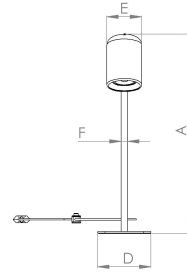

- **styl:** lampa wisząca
- **określone zastosowania produktu:** Do użytku na zewnątrz i w pomieszczeniach zamkniętych
- **kolor:** czarny
- **nazwa typu elementu:** lampa wisząca
- **waga opakowania przedmiotu:** 0.79 kilograms
- **producent:** EGLO
- **moc:** 60 watts
- **zewnętrznie przypisany identyfikator produktu:** 9002759934064, 09002759934064
- **zalecane węzły przeglądanania:** 20785938031
- **numer modelu:** 93406
- **jest kruchy:** 1
- **nazwa przedmiotu:** EGLO Lampa wisząca na zewnątrz Aloria, 1-punktowa lampa zewnętrzna, lampa wisząca z odlewu aluminiowego i tworzywa sztucznego, kolor: czarny, oprawa: E27, IP44
- **rodzaj źródła zasilania:** AC/DC
- **data premiery:** 2018-06-05T00:00:01Z
- **Napięcie:** 240 volts
- **data uruchomienia strony produktu:** 2020-11-18T16:36:43.856Z
- **materiał:** Aluminium
- **wymagany jest montaż:** 1

## Zdjęcia

98856

FRONT

TOP

SIDE

	MILLIMETERS	INCHES
A	411.7	16.20
B	388	15.27
C	165	6.49
D	110	4.33
E	Ø72	Ø2.83
F	Ø13	Ø0.51

mm / inch