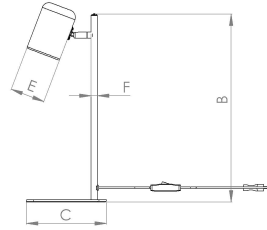

## Zdjęcia

98856

FRONT

TOP

SIDE

	MILLIMETERS	INCHES
A	411.7	16.20
B	388	15.27
C	165	6.49
D	110	4.33
E	Ø72	Ø2.83
F	Ø13	Ø0.51

mm / inch