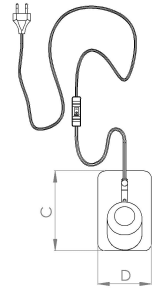

98856

FRONT

TOP

SIDE

	MILLIMETERS	INCHES
A	411.7	16.20
B	388	15.27
C	165	6.49
D	110	4.33
E	Ø72	Ø2.83
F	Ø13	Ø0.51

mm / inch