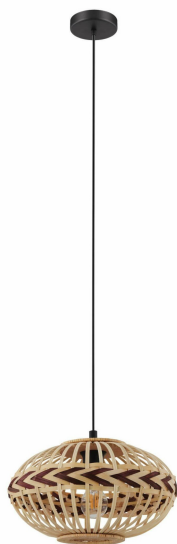

- **kolor:** czarny
- **nazwa typu elementu:** lampa wisząca
- **waga opakowania przedmiotu:** 1.14 kilograms
- **producent:** EGLO
- **liczba pudełek:** 1
- **moc:** 40 watts
- **zewnętrznie przypisany identyfikator produktu:** 9002759432713
- **zalecane węzły przeglądania:** 20785938031
- **numer modelu:** 43271
- **specjalna funkcja:** Możliwość przyciemnienia
- **jest kruchy:** 1
- **nazwa przedmiotu:** EGLO Lampa wisząca Dondarrion, 1-punktowa lampa wisząca w stylu vintage, skandynawska, boho, lampa wisząca ze stali, drewna, lampa stołowa, lampa do s
- **rodzaj źródła zasilania:** AC/DC
- **data uruchomienia strony produktu:** 2020-08-19T14:34:32.508Z
- **materiał:** Drewno Stal stopowa

Parametry

Stan

Nowy

Zdjęcia