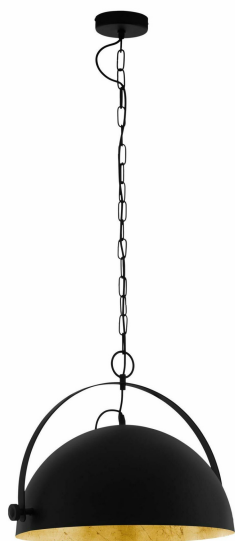

- **nazwa typu elementu:** lampa wisząca
- **wzór:** bez żarówki
- **waga opakowania przedmiotu:** 3.42 kilograms
- **producent:** EGLO
- **liczba pudełek:** 1
- **moc:** 60 watts
- **zewnętrznie przypisany identyfikator produktu:** 9002759433536
- **kształt przedmiotu:** Okrąg
- **zalecane węzły przeglądanania:** 20785938031, 20658608031
- **numer modelu:** 43353
- **jest kruchy:** 1
- **nazwa przedmiotu:** EGLO Lampa wisząca Covaleda 1, 1-punktowa lampa wisząca przemysłowa, vintage, retro, lampa wisząca ze stali w kolorze czarnym, złotym, lampa stołowa,
- **rodzaj źródła zasilania:** AC/DC
- **data uruchomienia strony produktu:** 2020-08-18T16:22:41.281Z
- **materiał:** Stal stopowa

Parametry

Stan

Nowy

Zdjęcia