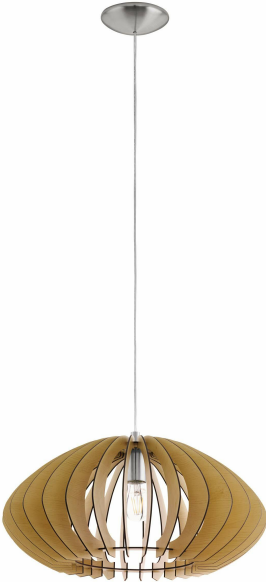

mm / inch

H: 1500 / 59.05

Ø: 500 / 19.68