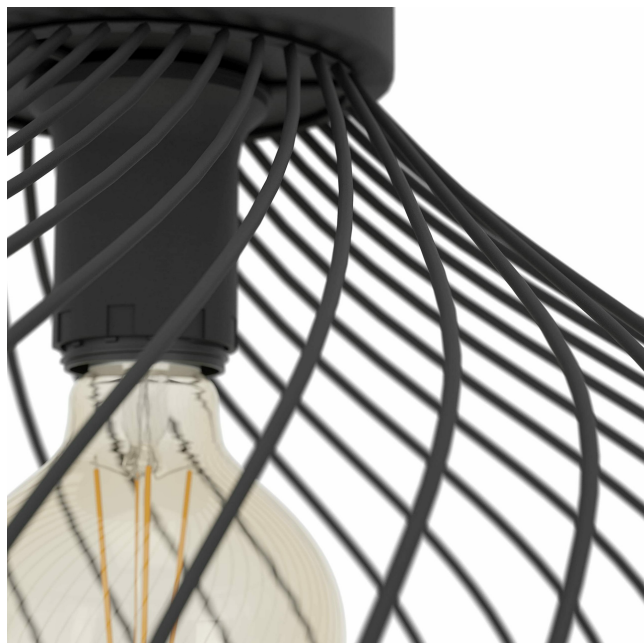

- **waga opakowania przedmiotu:** 1.65 kilograms
- **producent:** EGLO
- **liczba pudełek:** 1
- **moc:** 60 watts
- **zewnętrznie przypisany identyfikator produktu:** 9002759324698
- **zalecane węzły przeglądamia:** 20785941031
- **numer modelu:** 32469
- **specjalna funkcja:** Możliwość przyciemnienia
- **jest kruchy:** 1
- **nazwa przedmiotu:** EGLO Lampa sufitowa Staverton, 1-punktowa lampa sufitowa, lampa do salonu, z metalu, w kolorze czarnym, lampa do sypialni, korytarza, z oprawką E27
- **rodzaj źródła zasilania:** AC/DC
- **data uruchomienia strony produktu:** 2021-06-22T21:14:42.001Z
- **materiał:** Metal
- **typ mocowania:** Montowanie sufitowe
- **wymagany jest montaż:** 1

Parametry

Stan

Nowy

Zdjęcia