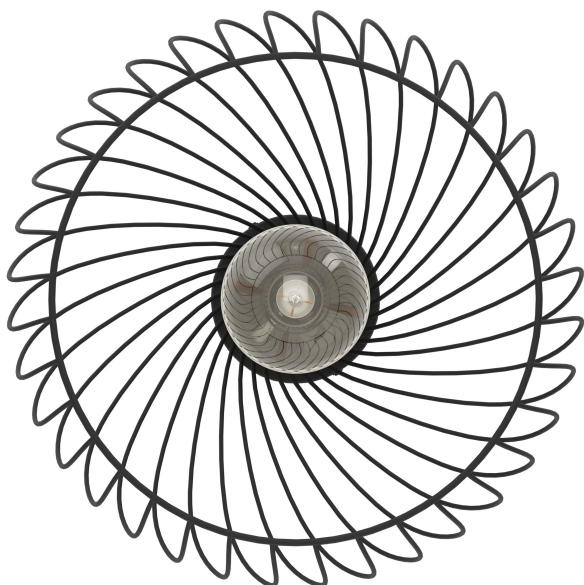

- **waga opakowania przedmiotu:** 1.65 kilograms
- **producent:** EGLO
- **liczba pudełek:** 1
- **moc:** 60 watts
- **zewnętrznie przypisany identyfikator produktu:** 9002759324698
- **zalecane węzły przeglądamia:** 20785941031
- **numer modelu:** 32469
- **specjalna funkcja:** Możliwość przyciemnienia
- **jest kruchy:** 1
- **nazwa przedmiotu:** EGLO Lampa sufitowa Staverton, 1-punktowa lampa sufitowa, lampa do salonu, z metalu, w kolorze czarnym, lampa do sypialni, korytarza, z oprawką E27
- **rodzaj źródła zasilania:** AC/DC
- **data uruchomienia strony produktu:** 2021-06-22T21:14:42.001Z
- **materiał:** Metal
- **typ mocowania:** Montowanie sufitowe
- **wymagany jest montaż:** 1

Parametry

Stan

Nowy

Zdjęcia