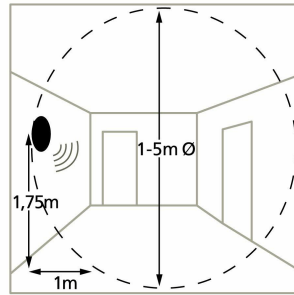

- Wymiary: Wysokość: 8,5 cm, średnica: 26 cm
- **żywność:** 25000 hours
- **średnica przedmiotu:** centimeters
- **rodzaj wtyczki zasilającej:** no_plug
- **waga przedmiotu:** 0.453 kilograms
- **Liczba części:** 1
- **Nazwa modelu:** GIRON-M
- **marka:** EGLO
- **liczba źródeł światła:** 1
- **ogólne słowo kluczowe:** mircowave czujnik, ciepła biel, biały, czujnik ruchu, panel, sufit, ściana, wewnętrzna, radar, lampa sufitowa, czujnik, lampa sufitowa, mieszkanie, klasyczna, nowoczesna, płaska, okrągła, 8,5 cm, 26 cm
- **efektywność:** A+
- **Liczba przedmiotów:** 1
- **rozmiar:** Ø 26 cm
- **klasa efektywności energetycznej ue:** a_plus_to_g
- **numer części:** 97101
- **styl:** Nowoczesny
- **kolor:** biały
- **waga opakowania przedmiotu:** 0.62 kilograms
- **producent:** EGLO
- **moc:** 12 kilowatts
- **numer modelu:** 97101
- **dostawca zadeklarował rozporządzenie dg hz:** not_applicable
- **jest kruchy:** 1
- **nazwa przedmiotu:** EGLO lampa sufitowa LED z czujnikiem ruchu Giron-M, 1-punktowa lampa sufitowa, materiał: stal, tworzywo sztuczne, kolor: biały, Ø: 26 cm, z czujnikiem ruchu
- **stopień ochrony międzynarodowej:** IP20
- **rodzaj źródła zasilania:** Prąd zmienny
- **Napięcie:** 240 volts
- **jasność:** 1200 lumen
- **materiał:** stal, tworzywo sztuczne
- **wymagany jest montaż:** 1

Parametry

Stan

Nowy

Zdjęcia

mm / inch

🕒 time ~ 30sec → ~ 18min

H: 85 / 3.35

Ø: 260 / 10.24