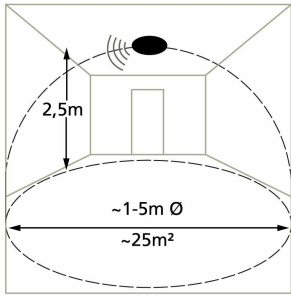

- Wymiary: Wysokość: 8,5 cm, średnica: 26 cm
- **żywność:** 25000 hours
- **średnica przedmiotu:** centimeters
- **rodzaj wtyczki zasilającej:** no_plug
- **waga przedmiotu:** 0.453 kilograms
- **Liczba części:** 1
- **Nazwa modelu:** GIRON-M
- **marka:** EGLO
- **liczba źródeł światła:** 1
- **ogólne słowo kluczowe:** mircowave czujnik, ciepła biel, biały, czujnik ruchu, panel, sufit, ściana, wewnętrzna, radar, lampa sufitowa, czujnik, lampa sufitowa, mieszkanie, klasyczna, nowoczesna, płaska, okrągła, 8,5 cm, 26 cm
- **efektywność:** A+
- **Liczba przedmiotów:** 1
- **rozmiar:** Ø 26 cm
- **klasa efektywności energetycznej ue:** a_plus_to_g
- **numer części:** 97101
- **styl:** Nowoczesny
- **kolor:** biały
- **waga opakowania przedmiotu:** 0.62 kilograms
- **producent:** EGLO
- **moc:** 12 kilowatts
- **numer modelu:** 97101
- **dostawca zadeklarował rozporządzenie dg hz:** not_applicable
- **jest kruchy:** 1
- **nazwa przedmiotu:** EGLO lampa sufitowa LED z czujnikiem ruchu Giron-M, 1-punktowa lampa sufitowa, materiał: stal, tworzywo sztuczne, kolor: biały, Ø: 26 cm, z czujnikiem ruchu
- **stopień ochrony międzynarodowej:** IP20
- **rodzaj źródła zasilania:** Prąd zmienny
- **Napięcie:** 240 volts
- **jasność:** 1200 lumen
- **materiał:** stal, tworzywo sztuczne
- **wymagany jest montaż:** 1

Parametry

Stan

Nowy

Zdjęcia

mm / inch

🕒 time ~ 30sec → ~ 18min

H: 85 / 3.35

Ø: 260 / 10.24