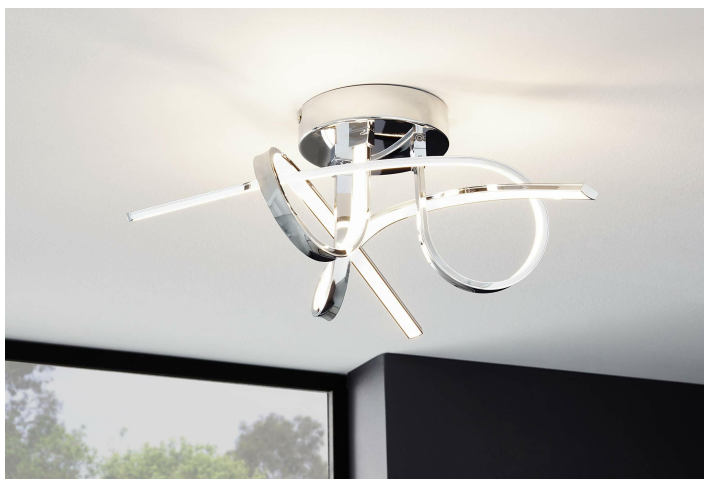

- **kolor:** chrom
- **nazwa typu elementu:** lampa sufitowa
- **waga opakowania przedmiotu:** 1.6 kilograms
- **producent:** EGLO
- **moc:** 24 watts
- **numer modelu:** 96307
- **dostawca zadeklarował rozporządzenie dg hz:** not_applicable
- **jest kruchy:** 1
- **nazwa przedmiotu:** EGLO Lampa sufitowa LED Selvina, 3-punktowa lampa sufitowa, lampa do salonu, nowoczesna lampa kuchenna z aluminium i tworzywa sztucznego, lampa do korytarza, w kolorze chromu, biała, Ø 52 cm
- **stopień ochrony międzynarodowej:** IP20
- **rodzaj źródła zasilania:** AC/DC
- **Napięcie:** 230 volts
- **jasność:** 2700 lumen
- **materiał:** Aluminium Tworzywo sztuczne

Parametry

Stan	Nowy
Kod producenta	Selvina
Kolor	biały, chrom
Szerokość produktu	52
Liczba punktów światła	3
Rodzaj gwintu	zintegrowane źródło LED
Zasilanie	sieciowe
Informacje dodatkowe	żarówki w zestawie
Maksymalna moc pojedynczego źródła światła	8
EAN	9002759963071

Zdjęcia