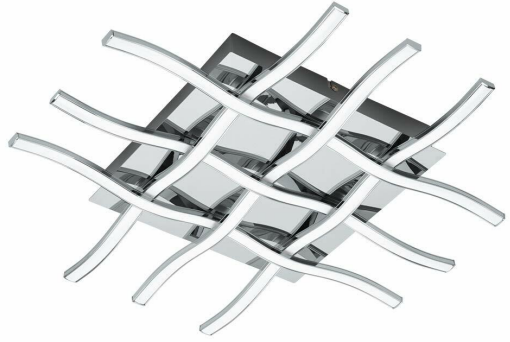

H: 95 / 3.74

L: 500 / 19.68