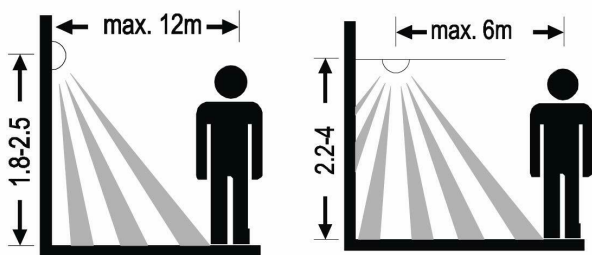

Producent: EGLO

- Bezpieczeństwo i komfort: światło aktywowane ruchem zapewnia wiele korzyści. Dzięki temu czujnikowi wprowadzisz znaczny komfort w codziennym życiu i z
- Czujnik ruchu do sufitu ma kąt wykrywania 360°, zasięg wynosi do 12 m. Idealna wysokość montażu wynosi 2 m
- Ten odporny na warunki atmosferyczne czujnik jest zabezpieczony przed wodą rozbryzgową (IP44). Dzięki temu możliwe jest bezproblemowe użytkowanie zarówno
- Wymiary: średnica: 9 cm, wysokość: 5,5 cm

- **zawarte komponenty:** Czujnik ruchu, instrukcja montażu
- **waga przedmiotu:** 102 grams
- **Nazwa modelu:** DETECT ME 6
- **punkt znaku wypunktowania:** Bezpieczeństwo i komfort: światło aktywowane ruchem zapewnia wiele korzyści. Dzięki temu czujnikowi wprowadzisz znaczny komfort w codziennym życiu i z, Czujnik ruchu do sufitu ma kąt wykrywania 360°, zasięg wynosi do 12 m. Idealna wysokość montażu wynosi 2 m, Ten odporny na warunki atmosferyczne czujnik jest zabezpieczony przed wodą rozbryzgową (IP44). Dzięki temu możliwe jest bezproblemowe użytkowanie zarówno, Wymiary: średnica: 9 cm, wysokość: 5,5 cm
- **ilość sztuk w opakowaniu:** 1
- **marka:** EGLO
- **poziom opakowania:** unit
- **Liczba przedmiotów:** 1
- **numer części:** 97421
- **kolor:** biały
- **nazwa typu elementu:** czujnik ruchu
- **waga opakowania przedmiotu:** 0.17 kilograms
- **maksymalny zasięg:** 12 meters
- **producent:** EGLO
- **zewnętrznie przypisany identyfikator produktu:** 9002759974213, 09002759974213
- **zalecane węzły przeglądania:** 20784437031
- **numer modelu:** 97421
- **nazwa przedmiotu:** EGLO Detect me 6 czujnik ruchu z tworzywa sztucznego, kolor: biały, IP44
- **rodzaj źródła zasilania:** AC/DC
- **data uruchomienia strony produktu:** 2018-07-10T15:07:44.964Z
- **materiał:** tworzywo sztuczne
- **przelicznik jednostek:** 1

Parametry

Stan

Nowy

Zdjęcia

mm / inch

H: 55 / 2.16

Ø: 90 / 3.54