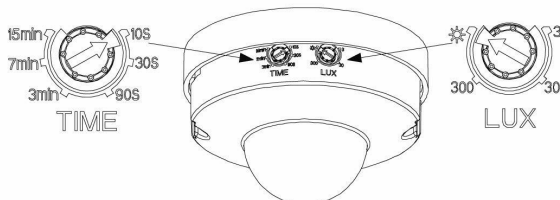

Producent: EGLO

- Bezpieczeństwo i komfort: światło aktywowane ruchem zapewnia wiele korzyści. Dzięki temu czujnikowi wprowadzisz znaczny komfort w codziennym życiu i z
- Czujnik ruchu do sufitu ma kąt wykrywania 360°, zasięg wynosi do 12 m. Idealna wysokość montażu wynosi 2 m
- Ten odporny na warunki atmosferyczne czujnik jest zabezpieczony przed wodą rozbryzgową (IP44). Dzięki temu możliwe jest bezproblemowe użytkowanie zarówno
- Wymiary: średnica: 9 cm, wysokość: 5,5 cm

- **zawarte komponenty:** Czujnik ruchu, instrukcja montażu
- **waga przedmiotu:** 102 grams
- **Nazwa modelu:** DETECT ME 6
- **punkt znaku wypunktowania:** Bezpieczeństwo i komfort: światło aktywowane ruchem zapewnia wiele korzyści. Dzięki temu czujnikowi wprowadzisz znaczny komfort w codziennym życiu i z, Czujnik ruchu do sufitu ma kąt wykrywania 360°, zasięg wynosi do 12 m. Idealna wysokość montażu wynosi 2 m, Ten odporny na warunki atmosferyczne czujnik jest zabezpieczony przed wodą rozbryzgową (IP44). Dzięki temu możliwe jest bezproblemowe użytkowanie zarówno, Wymiary: średnica: 9 cm, wysokość: 5,5 cm
- **ilość sztuk w opakowaniu:** 1
- **marka:** EGLO
- **poziom opakowania:** unit
- **Liczba przedmiotów:** 1
- **numer części:** 97421
- **kolor:** biały
- **nazwa typu elementu:** czujnik ruchu
- **waga opakowania przedmiotu:** 0.17 kilograms
- **maksymalny zasięg:** 12 meters
- **producent:** EGLO
- **zewnętrznie przypisany identyfikator produktu:** 9002759974213, 09002759974213
- **zalecane węzły przeglądania:** 20784437031
- **numer modelu:** 97421
- **nazwa przedmiotu:** EGLO Detect me 6 czujnik ruchu z tworzywa sztucznego, kolor: biały, IP44
- **rodzaj źródła zasilania:** AC/DC
- **data uruchomienia strony produktu:** 2018-07-10T15:07:44.964Z
- **materiał:** tworzywo sztuczne
- **przelicznik jednostek:** 1

Parametry

Stan

Nowy

Zdjęcia

mm / inch

H: 55 / 2.16

Ø: 90 / 3.54