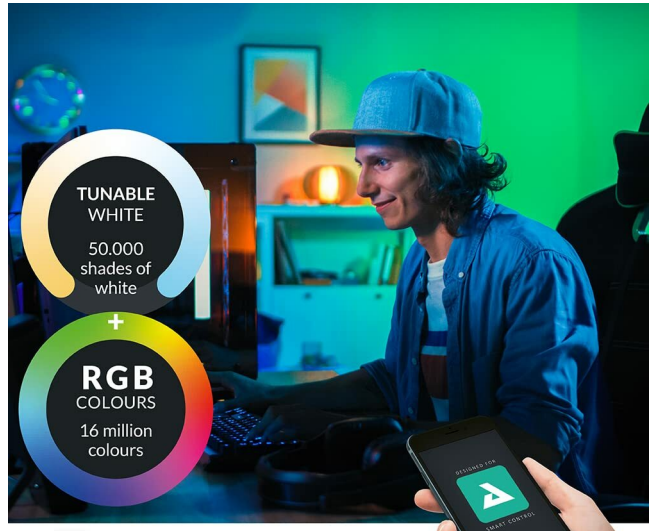

Many useful functions to make your life more comfortable:

- Aplicación AwoX
- RGB
- Grouping lights
- Night light
- Timer
- Dimming
- Presence simulation
- Colour temperature
- Twilight sensor
- Saving your favourites
- Wake up light
- Disco function

Alexa Echo with integrated bridge

Alexa with Smarthub

Google Nest

Voice & Remote control when not at home