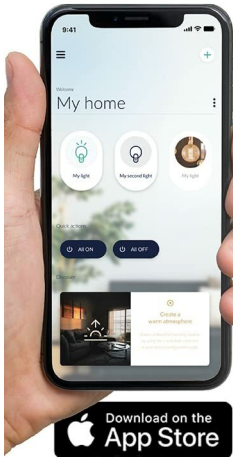

Many useful functions to make your life more comfortable:

- Aplicación AwoX
- RGB
- Grouping lights
- Night light
- Timer
- Dimming
- Presence simulation
- Colour temperature
- Twilight sensor
- Saving your favourites
- Wake up light
- Disco function