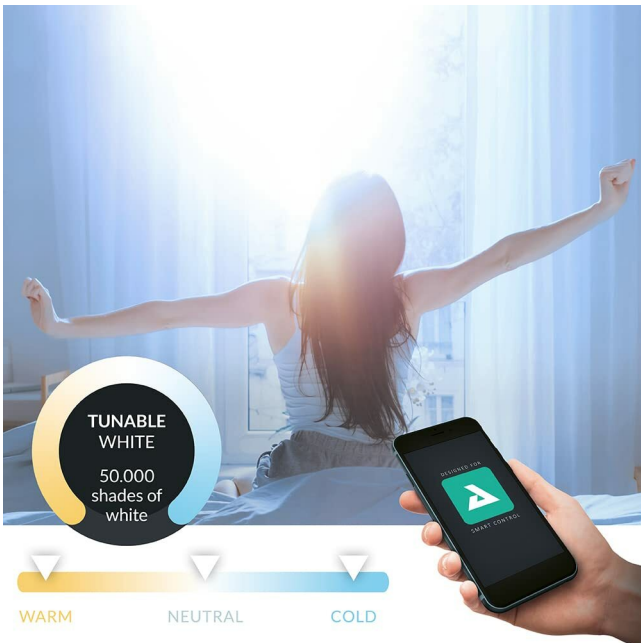

WARM NEUTRAL COLD