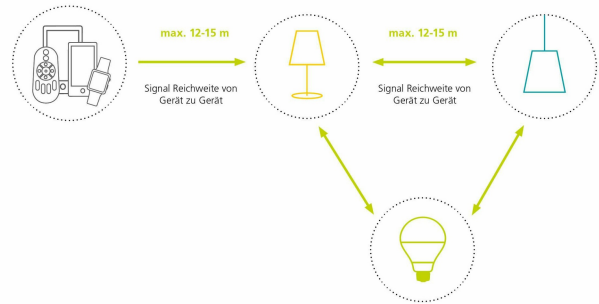

EGLO connect wächst mit deinen Bedürfnissen...

Alle Steuerungsmöglichkeiten vereint in nur einem System.

BASIC USER:

ADVANCED USER:

POWER USER:

MESH Technology

Die EGLO connect Produkte bilden ein intelligentes Netzwerk und kommunizieren miteinander. So kann die Reichweite mit jeder zusätzlichen Leuchte erhöht werden.