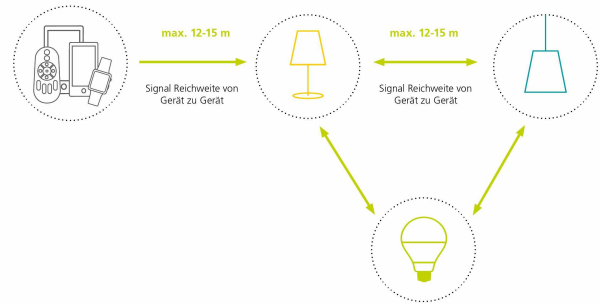

EGLO connect wächst mit deinen Bedürfnissen...

Alle Steuerungsmöglichkeiten vereint in nur einem System.

BASIC USER:

ADVANCED USER:

POWER USER:

MESH Technology

Die EGLO connect Produkte bilden ein intelligentes Netzwerk und kommunizieren miteinander. So kann die Reichweite mit jeder zusätzlichen Leuchte erhöht werden.