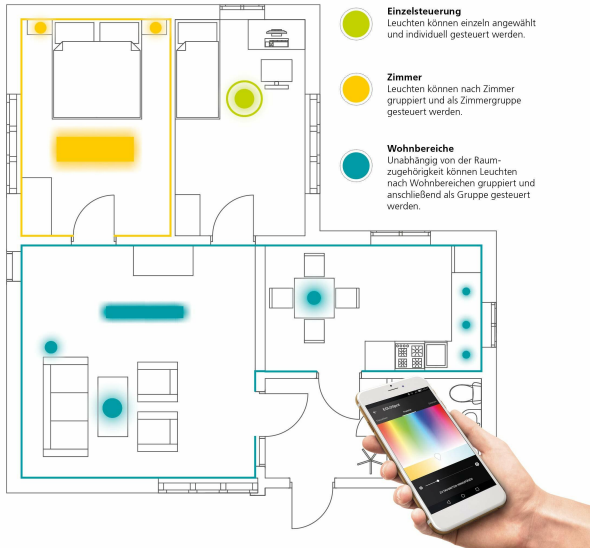

Einfache Montage

Geschütztes Netzwerk

Intelligente Gruppenbildung