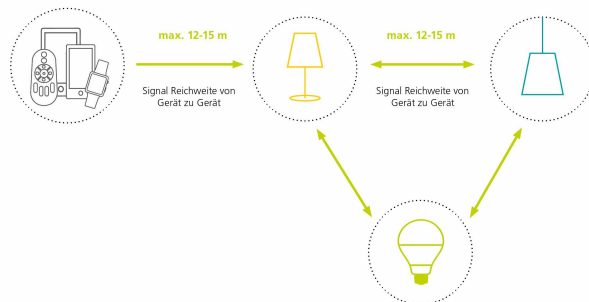

EGLO connect wächst mit deinen Bedürfnissen...

Alle Steuerungsmöglichkeiten vereint in nur einem System.

BASIC USER:

ADVANCED USER:

POWER USER:

MESH Technology

Die EGLO connect Produkte bilden ein intelligentes Netzwerk und kommunizieren miteinander. So kann die Reichweite mit jeder zusätzlichen Leuchte erhöht werden.