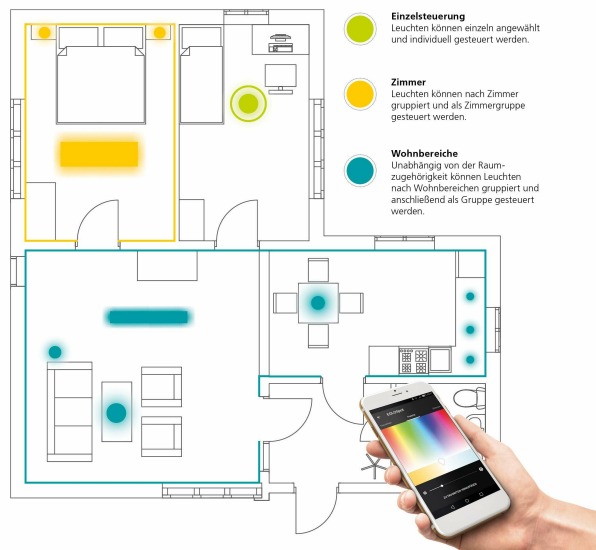

Einfache Montage

Geschütztes Netzwerk

Intelligente Gruppenbildung