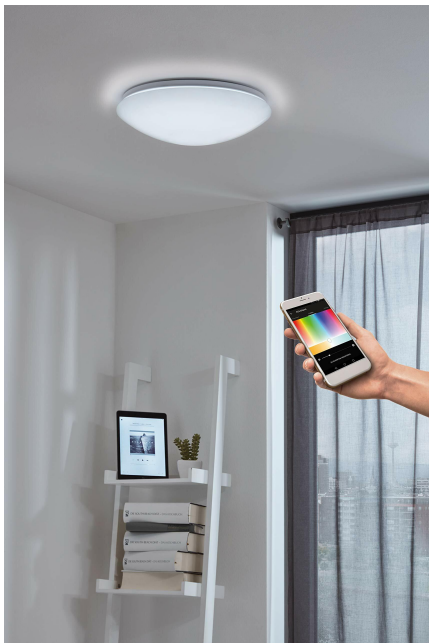

EGLO connect wächst mit deinen Bedürfnissen...

Alle Steuerungsmöglichkeiten vereint in nur einem System.

BASIC USER:

ADVANCED USER:

POWER USER:

MESH Technology

Die EGLO connect Produkte bilden ein intelligentes Netzwerk und kommunizieren miteinander. So kann die Reichweite mit jeder zusätzlichen Leuchte erhöht werden.

Einfache Montage

Geschütztes Netzwerk