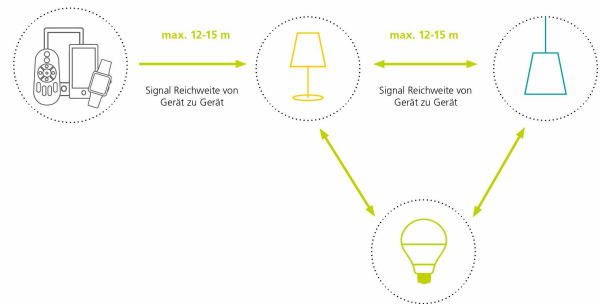

EGLO connect wächst mit deinen Bedürfnissen...

Alle Steuerungsmöglichkeiten vereint in nur einem System.

BASIC USER:

ADVANCED USER:

POWER USER:

MESH Technology

Die EGLO connect Produkte bilden ein intelligentes Netzwerk und kommunizieren miteinander. So kann die Reichweite mit jeder zusätzlichen Leuchte erhöht werden.