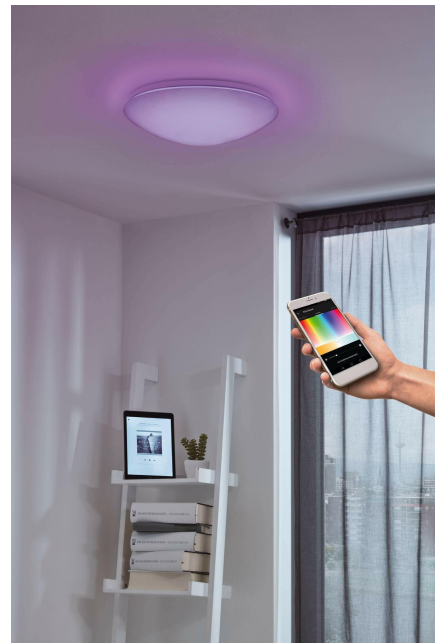

EGLO connect wächst mit deinen Bedürfnissen...

Alle Steuerungsmöglichkeiten vereint in nur einem System.

BASIC USER:

ADVANCED USER:

POWER USER:

MESH Technology

Die EGLO connect Produkte bilden ein intelligentes Netzwerk und kommunizieren miteinander. So kann die Reichweite mit jeder zusätzlichen Leuchte erhöht werden.

Einfache Montage

Geschütztes Netzwerk