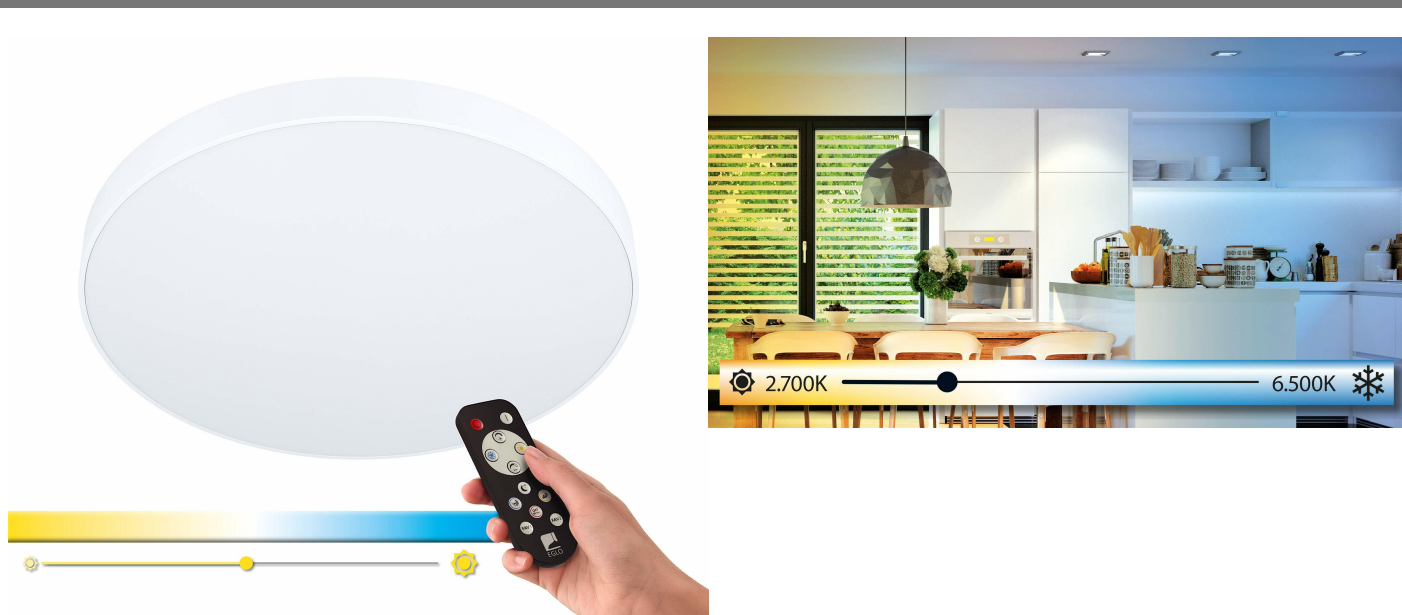

EGLO Access lampa sufitowa LED Zubieta-A, 1-punktowa lampa ścienna, lampa do zabudowy ze stali i tworzywa sztucznego w kolorze białym, z pilotem zdalnym

Indeks: **300812** Producent: **EGLO** Kod producenta: **98892**

Cena: 800.31 zł

Opis

EGLO Access lampa sufitowa LED Zubieta-A, 1-punktowa lampa ścienna, lampa do zabudowy ze stali i tworzywa sztucznego w kolorze białym, z pilotem zdalnym

Producent: EGLO

- Okrągła lampa sufitowa LED ze stali i pokrywa LED z wysokiej jakości tworzywa sztucznego w kolorze białym rozprasza światło szeroko i przyjemnie w pom
- Dołączony radiowy pilot zdalnego sterowania ma zasięg 10 metrów i umożliwia zmianę temperatury barwowej między ciepłą bielą, neutralną i zimną bielą (
- Wbudowane na stałe, energooszczędne diody LED emitują przyjemne światło (24 W, maks. 2300 lumenów)
- Minimalistyczne i ponadczasowe wzornictwo lampy LED do zabudowy stylowo wpasowuje się w różne pomieszczenia mieszkalne, takie jak kuchnia, biuro, salo
- Zaletą tej lampy sufitowej jest smukła konstrukcja o niewielkiej wysokości montażu. Dzięki temu można ją uniwersalnie stosować w każdym pomieszczeniu

- **Liczba przedmiotów:** 1
- **akceptowana częstotliwość napięcia:** 100v_120v_50hz
- **numer części:** 98892
- **klasa efektywności energetycznej ue:** a_plus_plus_to_g
- **styl:** Nowoczesny
- **kolor:** Lampa sufitowa Ø 45 cm
- **nazwa typu elementu:** Lampa do zabudowy.
- **waga opakowania przedmiotu:** 2.04 kilograms
- **producent:** EGLO
- **liczba pudełek:** 1
- **moc:** 24 watts
- **numer modelu:** 98892
- **dostawca zadeklarował rozporządzenie dg hz:** not_applicable
- **jest kruchy:** 1
- **nazwa przedmiotu:** EGLO Access lampa sufitowa LED Zubieta-A, 1-punktowa lampa ścienna, lampa do zabudowy ze stali i tworzywa sztucznego w kolorze białym, z pilotem zdalnym
- **rodzaj źródła zasilania:** Prąd zmienny
- **materiał:** Tworzywo sztuczne

Parametry

Stan

Nowy

Zdjęcia

WORK:
4000K 100%

NIGHT LIGHT:
2700K 10%

SWITCH OFF
after 30 minutes

RELAX:
2700K 50%