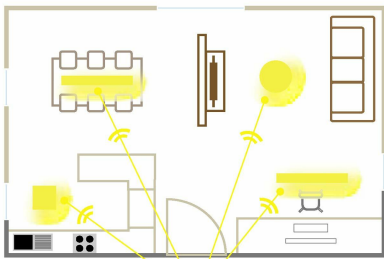

Cena: 800.31 zł

Opis

EGLO Access lampa sufitowa LED Zubieta-A, 1-punktowa lampa ścienna, lampa do zabudowy ze stali i tworzywa sztucznego w kolorze białym, z pilotem zdalnym

Producent: EGLO

- Okrągła lampa sufitowa LED ze stali i pokrywa LED z wysokiej jakości tworzywa sztucznego w kolorze białym rozprasza światło szeroko i przyjemnie w pom
- Dołączony radiowy pilot zdalnego sterowania ma zasięg 10 metrów i umożliwia zmianę temperatury barwowej między ciepłą bielą, neutralną i zimną bielą (
- Wbudowane na stałe, energooszczędne diody LED emitują przyjemne światło (24 W, maks. 2300 lumenów)
- Minimalistyczne i ponadczasowe wzornictwo lampy LED do zabudowy stylowo wpasowuje się w różne pomieszczenia mieszkalne, takie jak kuchnia, biuro, salo
- Zaletą tej lampy sufitowej jest smukła konstrukcja o niewielkiej wysokości montażu. Dzięki temu można ją uniwersalnie stosować w każdym pomieszczeniu

- **Liczba przedmiotów:** 1
- **akceptowana częstotliwość napięcia:** 100v_120v_50hz
- **numer części:** 98892
- **klasa efektywności energetycznej ue:** a_plus_plus_to_g
- **styl:** Nowoczesny
- **kolor:** Lampa sufitowa Ø 45 cm
- **nazwa typu elementu:** Lampa do zabudowy.
- **waga opakowania przedmiotu:** 2.04 kilograms
- **producent:** EGLO
- **liczba pudełek:** 1
- **moc:** 24 watts
- **numer modelu:** 98892
- **dostawca zadeklarował rozporządzenie dg hz:** not_applicable
- **jest kruchy:** 1
- **nazwa przedmiotu:** EGLO Access lampa sufitowa LED Zubieta-A, 1-punktowa lampa ścienna, lampa do zabudowy ze stali i tworzywa sztucznego w kolorze białym, z pilotem zdalnym
- **rodzaj źródła zasilania:** Prąd zmienny
- **materiał:** Tworzywo sztuczne

Parametry

Stan

Nowy

Zdjęcia

WORK:
4000K 100%

NIGHT LIGHT:
2700K 10%

SWITCH OFF
after 30 minutes

RELAX:
2700K 50%

+ 2 MEMORY FUNCTIONS

Control up to 8 EGLO Access luminaires
Bis zu 8 EGLO Access Leuchten steuerbar
Controler jusqu'à 8 luminaires EGLO Access

no internet necessary
kein Internet erforderlich
nul besoin d'internet