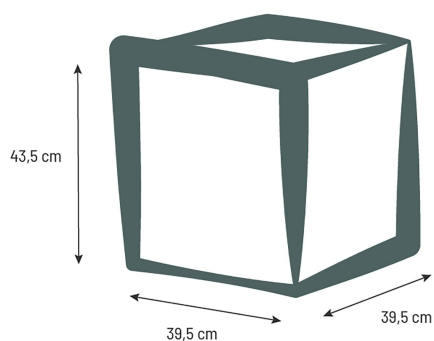

- **materiał:** Tworzywo sztuczne
- **typ mocowania:** Stojący na podł

Parametry

Stan Nowy

Zdjęcia