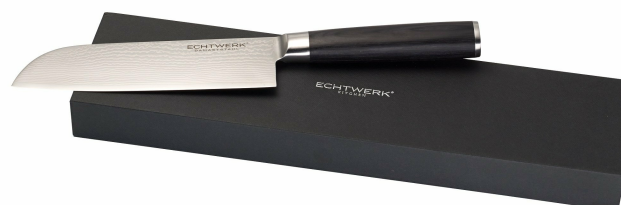

- **styl:** Nóż Santoku duży
- **kolor:** srebro
- **nazwa typu elementu:** nóż
- **waga opakowania przedmiotu:** 0.413 kilograms
- **producent:** Ehtwerk
- **zewnętrznie przypisany identyfikator produktu:** 4260238061228, 04260238061228
- **zalecane węzły przeglądania:** 20853747031, 20658154031
- **numer modelu:** EW-DM-0360
- **długość przedmiotu:** 30.5 centimeters
- **nazwa przedmiotu:** ECHTWERK Nóż ze stali damasceńskiej, Santoku, tradycyjny japoński nóż, nóż szefa kuchni, ostre ostrze do precyzyjnego cięcia mięsa, ryb i warzyw, długość ostrza ok. 18 cm, drewniany uchwyt
- **rodzaj konstrukcji:** Podrobiony
- **data uruchomienia strony produktu:** 2020-11-30T02:38:12.672Z
- **materiał:** stal

Parametry

Stan

Nowy

Zdjęcia