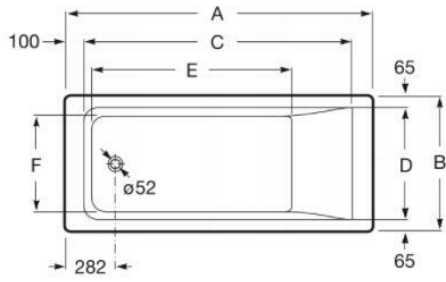

EASY 1600X750 WANNA NOGI PAL 5

Indeks: 213973 Producent: ROCA POLSKA Kod producenta: A248248000

Cena: **1,116.23 zł**

Opis

EASY 1600X750 WANNA NOGI PAL 5

Producent: ROCA POLSKA

Parametry

Dłuższy bok	160
Krótszy bok	75
Kod producenta	A248248000
Typ wanny	prostokątna
Linia	Easy
Orientacja wanny	uniwersalna
Wysokość	54
Pojemność	197
Materiał wykonania	akrylowa
Orientacja odpływu	z boku
Marka	Roca
EAN	8433290568264
Stan	Nowy

Zdjęcia

A	B	C	D	E	F	G	H	I	J	K	Capacity
1700		1418		1110		675					215 litres
1600	750	1318	620	1010	540	575					197 litres
1700		1418		1110		675		420	368	55°	196 litres
1600		1318		1010		575					181 litres
1500	700	1218	570	910	490	525	560				161 litres
1400		1118		810		425		400	348	62°	147 litres