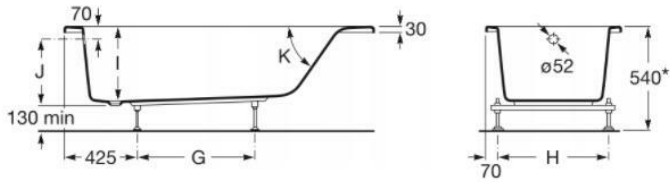

EASY 1600X750 WANNA NOGI PAL 5

Indeks: 213973 Producent: ROCA POLSKA Kod producenta: A248248000

Cena: **1,116.23 zł**

Opis

EASY 1600X750 WANNA NOGI PAL 5

Producent: ROCA POLSKA

Parametry

Dłuższy bok	160
Krótszy bok	75
Kod producenta	A248248000
Typ wanny	prostokątna
Linia	Easy
Orientacja wanny	uniwersalna
Wysokość	54
Pojemność	197
Materiał wykonania	akrylowa
Orientacja odpływu	z boku
Marka	Roca
EAN	8433290568264
Stan	Nowy

Zdjęcia

A	B	C	D	E	F	G	H	I	J	K	Capacity
1700		1418		1110		675					215 litres
1600	750	1318	620	1010	540	575					197 litres
1700		1418		1110		675		420	368	55°	196 litres
1600		1318		1010		575					181 litres
1500	700	1218	570	910	490	525	560				161 litres
1400		1118		810		425		400	348	62°	147 litres