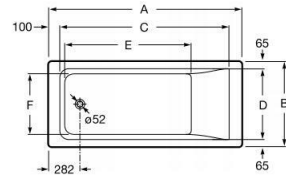

EASY 1600X750 WANNA NOGI PAL 5

Indeks: 213973 Producent: ROCA POLSKA Kod producenta: A248248000

Cena: **1,116.23 zł**

Opis

EASY 1600X750 WANNA NOGI PAL 5

Producent: ROCA POLSKA

Parametry

Dłuższy bok	160
Krótszy bok	75
Kod producenta	A248248000
Typ wanny	prostokątna
Linia	Easy
Orientacja wanny	uniwersalna
Wysokość	54
Pojemność	197
Materiał wykonania	akrylowa
Orientacja odpływu	z boku
Marka	Roca
EAN	8433290568264
Stan	Nowy

Zdjęcia

A	B	C	D	E	F	G	H	I	J	K	Capacity
1700		1418		1110		675					215 litres
1600	750	1318	620	1010	540	575					197 litres
1700		1418		1110		675		420	368	55°	196 litres
1600		1318		1010		575					181 litres
1500	700	1218	570	910	490	525	560				161 litres
1400		1118		810		425		400	348	62°	147 litres