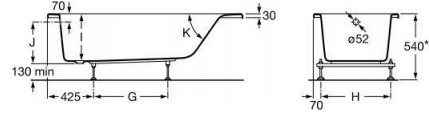

EASY 1600X750 WANNA NOGI PAL 5

Indeks: 213973 Producent: ROCA POLSKA Kod producenta: A248248000

Cena: **1,116.23 zł**

Opis

EASY 1600X750 WANNA NOGI PAL 5

Producent: ROCA POLSKA

Parametry

Dłuższy bok	160
Krótszy bok	75
Kod producenta	A248248000
Typ wanny	prostokątna
Linia	Easy
Orientacja wanny	uniwersalna
Wysokość	54
Pojemność	197
Materiał wykonania	akrylowa
Orientacja odpływu	z boku
Marka	Roca
EAN	8433290568264
Stan	Nowy

Zdjęcia

A	B	C	D	E	F	G	H	I	J	K	Capacity
1700		1418		1110		675					215 litres
1600	750	1318	620	1010	540	575					197 litres
1700		1418		1110		675		420	368	55°	196 litres
1600		1318		1010		575					181 litres
1500	700	1218	570	910	490	525	560				161 litres
1400		1118		810		425		400	348	62°	147 litres