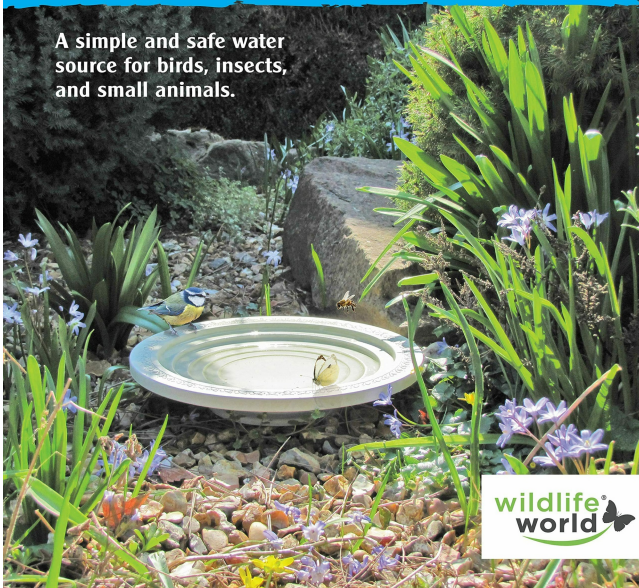

- Mały poidło dla ptaków i ptaków
- Stanowi istotne źródło dla ptaków, pszczół, motyli i małych ssaków
- Wykonane z polyboo - mieszanki 100% plastiku pochodzącego z recyklingu i naturalnych włókien bambusowych
- Gwarancja niezamarzania
- Dekoracyjny geometryczny wzór na zewnętrznej krawędzi, zielony/szary

- **waga przedmiotu:** 0.95 kilograms
- **Nazwa modelu:** Nature Oasis Wildlife Ptak Kąpiel
- **punkt znaku wypunktowania:** Mały poidło dla ptaków i ptaków, Stanowi istotne źródło dla ptaków, pszczół, motyli i małych ssaków, Wykonane z polyboo - mieszanki 100% plastiku pochodzącego z recyklingu i naturalnych włókien bambusowych, Gwarancja niezamarzania, Dekoracyjny geometryczny wzór na zewnętrznej krawędzi, zielony/szary
- **ilość sztuk w opakowaniu:** 1
- **marka:** Wildlife World
- **zewnętrznie przypisany identyfikator produktu:** 679505021140, 0679505021140
- **poziom opakowania:** unit
- **Liczba przedmiotów:** 1
- **numer części:** BOASIS
- **styl:** Pojedynczy
- **kolor:** Zielony/szary
- **nazwa typu elementu:** Łazienka ptaków Oasis
- **waga opakowania przedmiotu:** 1.18 kilograms
- **producent:** Wildlife world
- **kształt przedmiotu:** Okrąg
- **zalecane węzły przeglądania:** 26956104031
- **numer modelu:** BOASIS
- **nazwa przedmiotu:** Dzika przyroda Świat Natura Oaza Ptak Kąpiel
- **rodzaj źródła zasilania:** Instrukcja obsługi
- **materiał:** Tworzywo bambusowe
- **typ mocowania:** Montaż na moście

Parametry

WELCOME BIRDS AND WILDLIFE

A simple and safe water source for birds, insects, and small animals.

HOW TO USE

- Place in an easily-visible position away from predators.
- Can be placed on the ground or on any other flat surface.