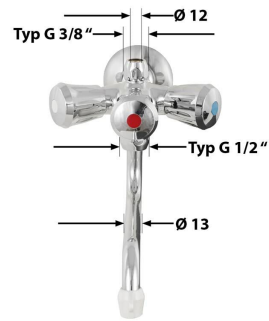

Do urządzeń do gotowania wody: podłącz tę baterię niskociśnieniową do bojlera zamontowanego na ścianie. Korzystaj z powszechnie stosowanych rozmiarów przyłączy: do ściany w 1/2, do bojlera 3/8.

Obrotowy wylew: dla dużej elastyczności można obracać wylewkę armatury. Dzięki temu cała umywalka jest dostępna i zmywanie jest dziecinnie proste. Zimną wodę można dostać bezpośrednio przez zimny uchwyt.

dostępna bezpośrednio Śruba przepustnicy z tworzywa sztucznego Chromowany mosiądz zgodnie z DVGW, ► Do urządzeń do gotowania wody: podłącz tę baterię niskociśnieniową do bojlera zamontowanego na ścianie. Korzystaj z powszechnie stosowanych rozmiarów przyłączy: do ściany w 1/2, do bojlera 3/8., ► Obrotowy wylew: dla dużej elastyczności można obracać wylewkę armatury. Dzięki temu cała umywalka jest dostępna i zmywanie jest dziecinnie proste. Zimną wodę można dostać bezpośrednio przez zimny uchwyt., Chromowany: nad mosiądzem ułożona jest ochronna, łatwa w pielęgnacji warstwa chromu. Ponadto model posiada ceramiczne górne części wrzeciona. Śruba przepustnicy służy do regulacji dopływu wody., ► Certyfikat DVGW: materiały odprowadzające wodę baterii zlewozmywakowej są sprawdzone przez DVGW.

Parametry

Stan	Nowy
-------------	------

Zdjęcia

Küchen-Wasserhahn zur Wandmontage

Mischbatterie mit separatem Kaltwassergriff

Drehbarer Auslauf

Über Boiler einstellbare Wassertemperatur

Niederdruck-Armatur mit Boiler verbinden

Oberfläche in Chrom

Separater Kaltwasser-Zugriff

Genügt der deutschen Trinkwasserverordnung

Installation über Typ 1/2" Gewinde

Boiler-Anschluss: Typ 3/8"

Druckregulierung über Drosselschraube

Inklusive Abdeckrosette