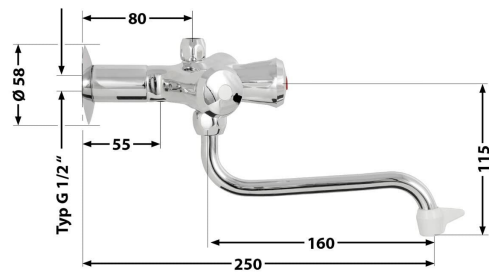

dostępna bezpośrednio Śruba przepustnicy z tworzywa sztucznego Chromowany mosiądz zgodnie z DVGW, ► Do urządzeń do gotowania wody: podłącz tę baterię niskociśnieniową do bojlera zamontowanego na ścianie. Korzystaj z powszechnie stosowanych rozmiarów przyłączy: do ściany w 1/2, do bojlera 3/8., ► Obrotowy wylew: dla dużej elastyczności można obracać wylewkę armatury. Dzięki temu cała umywalka jest dostępna i zmywanie jest dziecinnie proste. Zimną wodę można dostać bezpośrednio przez zimny uchwyt., Chromowany: nad mosiądzem ułożona jest ochronna, łatwa w pielęgnacji warstwa chromu. Ponadto model posiada ceramiczne górne części wrzeciona. Śruba przepustnicy służy do regulacji dopływu wody., ► Certyfikat DVGW: materiały odprowadzające wodę baterii zlewozmywakowej są sprawdzone przez DVGW.

Parametry

Stan	Nowy
-------------	------

Zdjęcia

Küchen-Wasserhahn zur Wandmontage

Mischbatterie mit separatem Kaltwassergriff

Drehbarer Auslauf

Über Boiler einstellbare Wassertemperatur

Niederdruck-Armatur mit Boiler verbinden

Oberfläche in Chrom

Separater Kaltwasser-Zugriff

Genügt der deutschen Trinkwasserverordnung

Installation über Typ 1/2" Gewinde

Boiler-Anschluss: Typ 3/8"

Druckregulierung über Drosselschraube

Inklusive Abdeckrosette