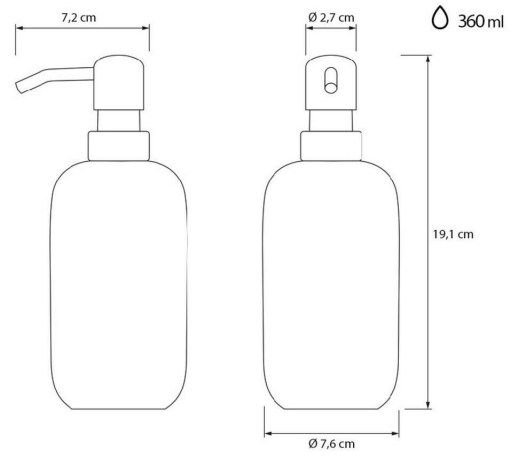

Dozownik mydła Remix Banana Sensea

Indeks: 127674 Producent: SENSEA

Cena: **49.11 zł**

Opis

Dozownik mydła Remix Banana Sensea

- **Kolor** Żółty
- **Wysokość (w cm)** 19.1
- **Szerokość (w cm)** 7.5
- **Głębokość (w cm)** 7.5
- **Średnica (w cm)** 7.5
- **Pojemność (w l)** 0.36
- **Sposób montażu** Do postawienia
- **Wykończenie produktu** Gumowany w dotyku
- **Kształt** Cylindryczny
- **System mocowania** Wolnostojący
- **Materiał wykonania** Ceramika
- **Waga (w kg)** 0.3
- **Gwarancja (w latach)** 5
- **Marka produktu** SENSEA

Parametry

Pojemność	1
Szerokość	1
Wysokość	1
Rodzaj	stojący
Marka	inna
Materiał wykonania	ceramika
Kolor	inny
Kod produktu	52445
EAN	3276007163452
Stan	Nowy
Dozowanie	ręczne

Zdjęcia

REMIX

REMIX

REMIX