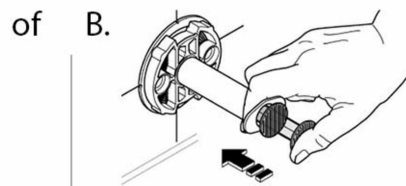

LOSTE BESTELLEN

Essentials lijm voor badkameraccessoires
40915000

OPMERKING: De muurbevestiging van het accessoire is bij de verpakking inbegrepen.