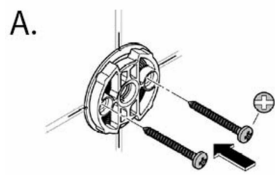

KEUZE UIT BOREN OF PLAKKEN

BIJ DE VERPAKKING INBEGREPEN