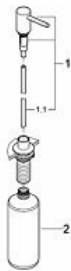

- **język:** italian, german, french, english, spanish
- **waga przedmiotu:** 0.5 pounds
- **punkt znaku wypunktowania:** Rozeta ścienna z metalu z Grohe QuickFix z ukrytym uszczelnieniem rozet i trzonka, ukryte mocowanie, późniejsze ustawienie $\pm 6^\circ$, Ultra-płaski design zapewnia więcej miejsca pod prysznicem i prawie nieskończone możliwości aranżacji., SmartControl: włączanie/wyłączanie za pomocą przycisku i kontrola głośności poprzez obracanie z wymiennymi symbolami., W zakres dostawy wchodzi: bateria termostatu z 1 zaworem odcinającym, materiał mocujący, instrukcja obsługi (może nie być dostępna w Rapido Smartbox (3560000) nie wchodzi w zakres dostawy i należy go zamówić oddzielnie., Gwarancja producenta: 5 lat w przypadku sprzedaży i wysyłki przez Amazon. Przy sprzedaży i wysyłce przez podmioty zewnętrzne obowiązują warunki danego sprzedawcy. Szczegółowe warunki gwarancji można znaleźć w zakładce "Dalsze informacje techniczne" na tej stronie, w tym celu należy kliknąć "5 lat gwarancji producenta".
- **ilość sztuk w opakowaniu:** 1
- **marka:** GROHE
- **poziom opakowania:** unit
- **numer części:** 40536000
- **kolor:** srebro
- **waga opakowania przedmiotu:** 0.472 kilograms
- **producent:** Grohe
- **zewnętrznie przypisany identyfikator produktu:** 4005176905506, 04005176905506
- **kształt przedmiotu:** Okrągły
- **zalecane węzły przeglądania:** 20785366031, 20658154031
- **numer modelu:** 40536000
- **nazwa przedmiotu:** Dozownik Contemporary
- **liczba zestawów:** 1
- **data uruchomienia strony produktu:** 2012-08-06T21:31:14.215Z

- **material:** Chrom

Parametry

Stan

Nowy

Zdjęcia

Position	Description	Référence
1	dispositif de pompage	48101 000
1.1	pipe	48168 000
2	soap tank US	48169 000