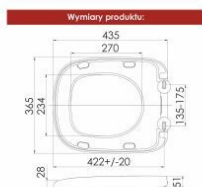

Linia	KOŁO STYLE
Kolor	biały
Materiał wykonania	duroplast
Cechy dodatkowe	łatwy demontaż
EAN	5901095523687
Długość	43.5
Rodzaj	deska wolnoopadająca
Rodzaj mocowania	zawiasy metalowe nierdzewne
Szerokość	36.4
Stan	Nowy

Zdjęcia

Stirnea
• Stilo •

DESKA SEDESOWA
WOLNOOPADAJĄCA
WYPINANA

złącza przegrzewane

DUROPLAST

Uproszczona wskazówka montażu:

Środki ostrożności / sposób czyszczenia: