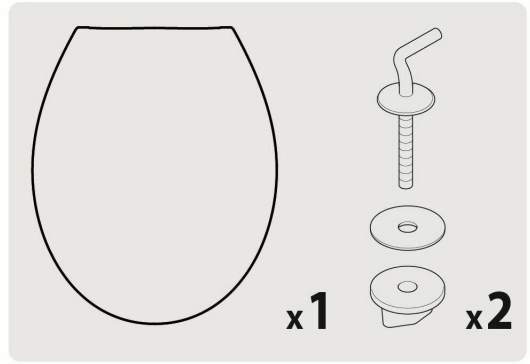

Deska sedesowa ESSENTIAL SENSEA

Indeks: 115082 Producent: SENSEA

Cena: **95.01 zł**

Opis

Deska sedesowa ESSENTIAL SENSEA

- **Długość zewnętrzna (w cm)** 44.3
- **Długość wewnętrzna (w cm)** 28
- **Szerokość wewnętrzna (w cm)** 23
- **Rozstaw (w cm)** od 13 do 18
- **Materiał wykonania** Tworzywo sztuczne termoplastyczne
- **Kształt** Owalny
- **Kolor** Biały
- **Wypinanie deski** Nie
- **Łatwe czyszczenie** Zawiasy odporne na rdzę
- **Deska wolnoopadająca** Nie
- **Deska antybakteryjna** Nie
- **Zawiasy** Z nylonu
- **Sposób montażu** Rozstaw montażowy uniwersalny
- **Materiał wykonania odbojników** Plastikowy
- **Odbojniki** Tak
- **Gwarancja (w latach)** 2
- **Rodzina kolorów** Biały
- **Marka handlowa** SENSEA

Parametry

| | |
|---------------------|---------------|
| Stan | Nowy |
| Marka | inna |
| Kod produktu | 56679805 |
| EAN | 3276000701682 |

Zdjęcia

ESSENTIAL