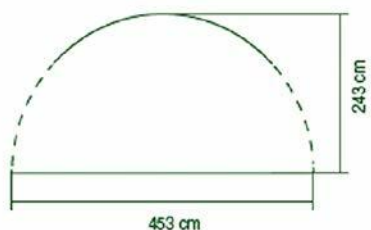

Zdjęcia

42 m²