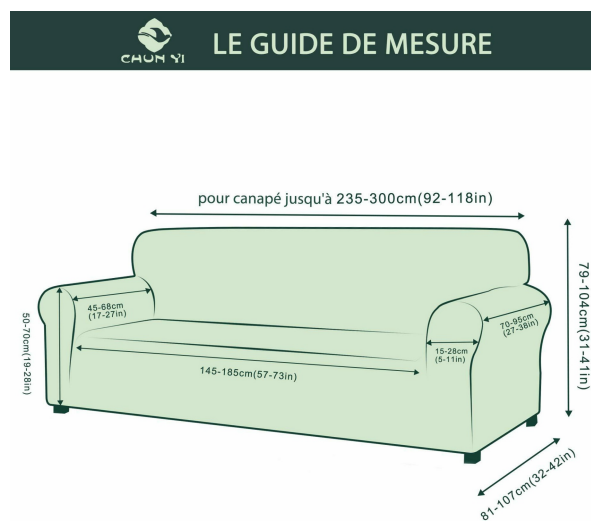

- **kolor:** jasnoszary
- **nazwa typu elementu:** Pokrowce na sofy
- **wzór:** Geometryczny
- **waga opakowania przedmiotu:** 1.87 kilograms
- **producent:** SHAOXING SPRING HOMETEXTILE CO.,LTD
- **zalecane węzły przeglądarki:** 20853354031
- **numer modelu:** VCCYFRxl-011
- **specjalna funkcja:** Rozszer
- **nazwa przedmiotu:** Chun Yi 1-częściowy żakardowy pokrowiec na sofę, pokrowiec na sofę (4-osobową, jasnoszary)
- **data uruchomienia strony produktu:** 2022-02-06T00:22:10.366Z
- **materiał:** Poliester Spandex Żakard Elastan
- **instrukcje opieki:** Prać w pralce

Parametry

Stan

Nowy

Zdjęcia