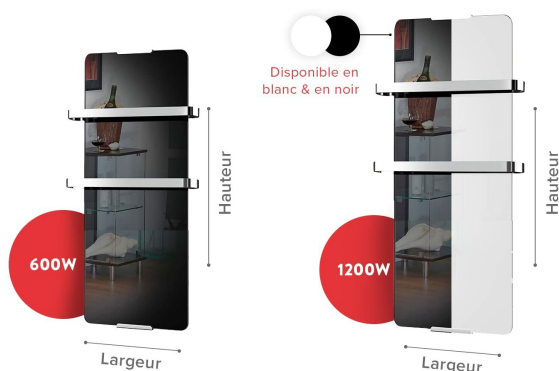

- Moc: 1200 W. Odporność aluminium w kształcie X, dla wysokiej wydajności i maksymalnego zużycia
- Regulowany termostat
- 2 wyjmowane wieszaki na ręczniki (suszarka na ręcznik lub grzejnik pionowy)
- Nowoczesne wzornictwo i wysoka jakość
- Stal i szkło hartowane (bezpieczne)
- IP24, zastosowanie w łazience

- **rozmiar:** 120 x 6 x 46 cm
- **rodzaj instalacji:** Montowane na ścianie
- **numer części:** 175
- **kolor:** biały
- **nazwa typu elementu:** Grzejnik do suszarki na ręczniki
- **waga opakowania przedmiotu:** 15.34 kilograms
- **producent:** Chemin'Arte
- **numer modelu:** 175
- **dostawca zadeklarował rozporządzenie dg hz:** not_applicable
- **jest kruchy:** 1
- **nazwa przedmiotu:** Chemin'Arte suszarka do ręczników elektrycznych, design biały 1200W 175 120 x 6 x 46 cm
- **materiał:** Aluminium Szkło hartowane

Parametry

Stan Nowy

Zdjęcia

RADIATEUR SÈCHE SERVIETTE VERTICAL

	Largeur	Hauteur	Épaisseur
RADIATEUR 600W	46cm	90cm	6cm
RADIATEUR 1200W	46cm	120cm	6cm

LA PARTIE INTÉGRANTE D'UNE DÉCO QUI NE RESSEMBLE QU'À VOUS !