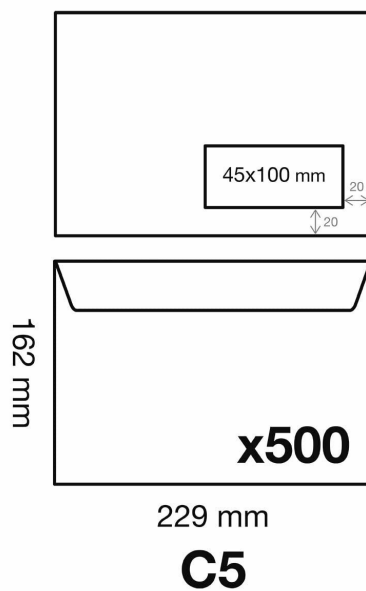

Stan

Nowy

Zdjęcia