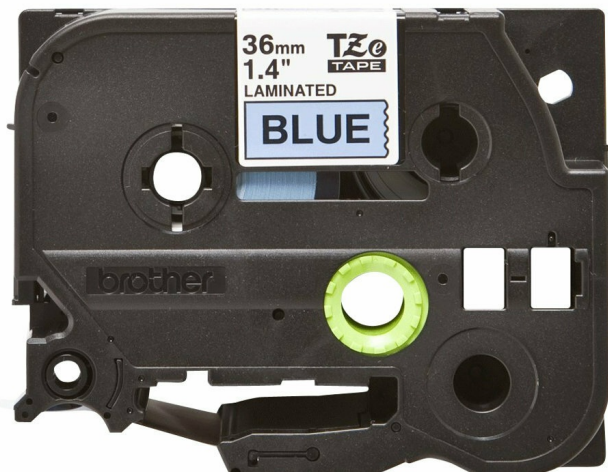

BROTHER TZE561 Taśma Brother TZE561 36mm BLACK ON BLUE

Indeks: **101838** Producent: **BROTHER INTERNATIONAL** Kod producenta: **TZE561**

Cena: **110.93 zł**

Opis

BROTHER TZE561 Taśma Brother TZE561 36mm BLACK ON BLUE

Producent: BROTHER INTERNATIONAL

Producent: BROTHER; Klasa produktu: Media do drukarek (papiery, folie...); Rodzaj nośnika: Taśma; Typ nośnika: Mapa pokryta jest laminatem, etykiety papierowe; Format nośnika: Kasetka; Ilość arkuszy: 1 szt./opak.; Ilość sztuk/kompletów w zestawie: 1 szt.; Szerokość: 36.000 mm; Długość: 8.000 metr; Uwagi: Kompatybilność z: PT-D800W, PTP900W, PTP950NW, PT-3600, PT-9600; Więcej informacji: www.brother.pl [LINK]

Parametry

EAN 4977766686594

Stan Nowy

Zdjęcia

TZE-561