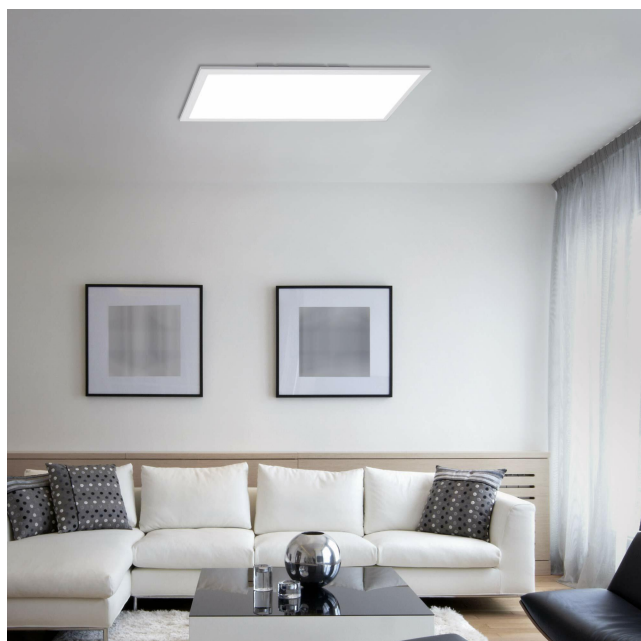

- **ogólne słowo kluczowe:** lampy sufitowe, lampy sufitowe, lampy do pokoju dziecięcego, lampy kuchenne, lampy do korytarza, lampy do salonu, panele, lampy do salonu, lampy do sypialni
- **efektywność:** A+
- **Liczba przedmiotów:** 1
- **rozmiar:** 62x295x595mm
- **klasa efektywności energetycznej ue:** a_plus_plus_to_e
- **numer części:** 7095-016
- **styl:** Nowoczesny
- **kolor:** biały
- **nazwa typu elementu:** Panel LED, lampa sufitowa LED, 24 W, 2400 lumenów, 4000 K, biała, 595 x 295 x 62 mm (dł. x szer. x wys.)
- **waga opakowania przedmiotu:** 1.66 kilograms
- **producent:** Briloner Leuchten
- **moc:** 24 watts
- **numer modelu:** 7095-016
- **dostawca zadeklarował rozporządzenie dg hz:** not_applicable
- **jest kruchy:** 1
- **nazwa przedmiotu:** Briloner Leuchten - Panel LED, lampa sufitowa LED, 24 W, 2400 lumenów, 4000 kelwinów, biała, 595 x 295 x 62 mm (dł. x szer. x wys.)
- **stopień ochrony międzynarodowej:** IP20
- **rodzaj źródła zasilania:** AC
- **jasność:** 2400.00 lumen
- **materiał:** Tworzywo sztuczne

Parametry

Stan

Nowy

Zdjęcia