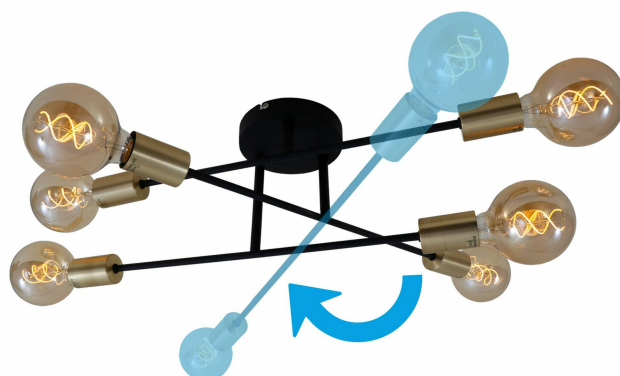

- **dostawca zadeklarował rozporządzenie dg hz:** not_applicable
- **specjalna funkcja:** Matowa
- **jest kruchy:** 1
- **nazwa przedmiotu:** Briloner Leuchten – lampa sufitowa, lampa sufitowa 6-punktowa, obrotowe ramiona, maks. 60 W, bez żarówki, kolor czarny matowy złoty
- **stopień ochrony międzynarodowej:** IP20
- **rodzaj źródła zasilania:** prąd zmienny
- **Napięcie:** 6 volts
- **materiał:** Metal

Parametry

Stan

Nowy

Zdjęcia

Drehbar/rotatable