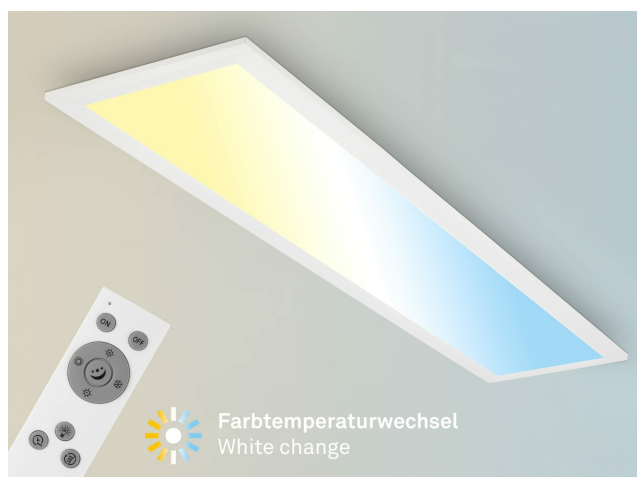

- **jasność:** 2600 lumen
- **materiał:** Metal, Tworzywo sztuczne
- **przelicznik jednostek:** 1
- **zawiera baterie:** 1
- **rodzaj pokoju:** Pokój dzienny

Parametry

Stan

Nowy

Zdjęcia

White change
3000K - 6500K
Memory-function
Dimmable

Stufenlos dimmbar
Dimmable

Warmweiß
Warm white

Neutralweiß
Neutral white

Kaltweiß
Cool white

Nachtlichtfunktion
Nightlight function

Farbtemperatur Warmweiß
Colour temperature warm white

Abdimmen
Dim down

Farbtemperatur Neutralweiß
Colour temperature neutral white

Schaltuhr
Timer

Ein- / Ausschalter
ON / OFF

Aufdimmen
Dim up

Farbtemperatur Kaltweiß
Colour temperature cool white

Farbtemperaturwechsel
White change