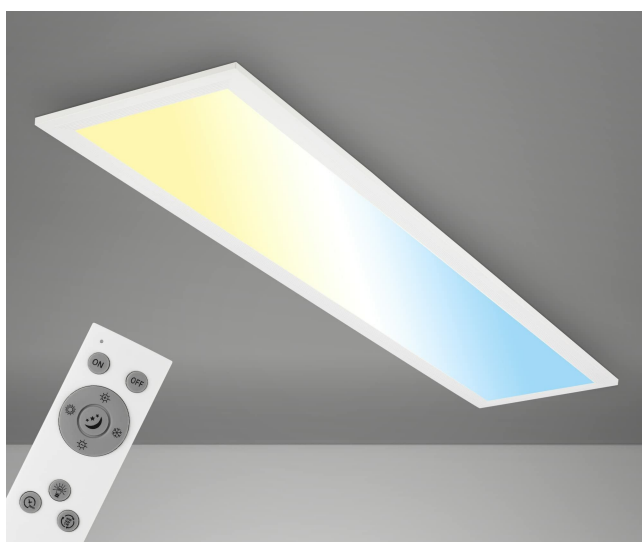

- **jasność:** 2600 lumen
- **materiał:** Metal, Tworzywo sztuczne
- **przelicznik jednostek:** 1
- **zawiera baterie:** 1
- **rodzaj pokoju:** Pokój dzienny

Parametry

Stan

Nowy

Zdjęcia