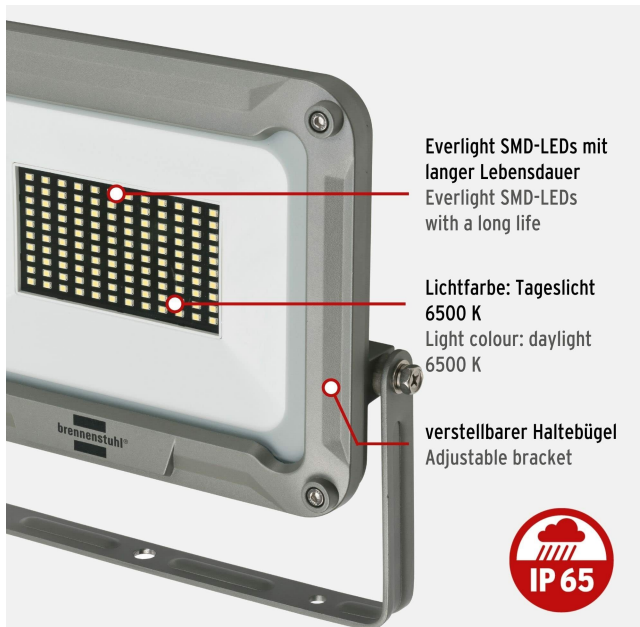

Everlight SMD-LEDs mit
langer Lebensdauer
Everlight SMD-LEDs
with a long life

Lichtfarbe: Tageslicht
6500 K
Light colour: daylight
6500 K

verstellbarer Haltebügel
Adjustable bracket

Was ändert sich ab 01.09.21 mit der ErP 2021?
What will change from 01.09.21 with ErP 2021?

Die Berechnungsbasis der Energieeffizienz-Klassen wurde umgestellt, deshalb gibt es auch ein neues Energieeffizienz-Label mit den Klassen A bis G (statt bisher A++ bis E). Beispielsweise wird ein Strahler der früher mit A++ klassifiziert war, mit der neuen Verordnung nur noch mit E klassifiziert.

The basis for calculating the energy efficiency classes has been changed, which is why there is also a new energy efficiency label with the classes A to G (instead of the previous A++ to E). For example, a spotlight that was previously classified as A++ is now only classified as E under the new regulation.

Altes Energieeffizienz-Label
Old energy efficiency label

Alt Old	Lichtausbeute (lm/W) (lighting efficacy (lm/W))	Neu New
	≥ 210	A
	185 - 209	B
	160 - 184	C
	135 - 159	D
A++	110 - 134	E
A+	85 - 109	F
A	< 85	G
B	< ~50	
C	< ~20	
D	< ~15	
E	< ~13	

Neues Energieeffizienz-Label
New energy efficiency label