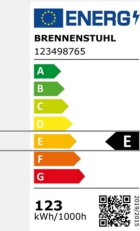

## Zdjęcia

Everlight SMD-LEDs mit  
langer Lebensdauer  
Everlight SMD-LEDs  
with a long life

Lichtfarbe: Tageslicht  
6500 K  
Light colour: daylight  
6500 K

verstellbarer Haltebügel  
Adjustable bracket

Was ändert sich ab 01.09.21 mit der ErP 2021?  
What will change from 01.09.21 with ErP 2021?

Die Berechnungsbasis der Energieeffizienz-Klassen wurde umgestellt, deshalb gibt es auch ein neues Energieeffizienz-Label mit den Klassen A bis G (statt bisher A++ bis E). Beispielsweise wird ein Strahler der früher mit A++ klassifiziert war, mit der neuen Verordnung nur noch mit E klassifiziert.

The basis for calculating the energy efficiency classes has been changed, which is why there is also a new energy efficiency label with the classes A to G (instead of the previous A++ to E). For example, a spotlight that was previously classified as A++ is now only classified as E under the new regulation.

Altes Energieeffizienz-Label  
Old energy efficiency label

Alt Old	Lichtausbeute (lm/W) (lighting efficacy (lm/W))	Neu New
	≥ 210	A
	185 - 209	B
	160 - 184	C
	135 - 159	D
A++	110 - 134	E
A+	85 - 109	F
A	< 85	G
B	< ~50	
C	< ~20	
D	< ~15	
E	< ~13	