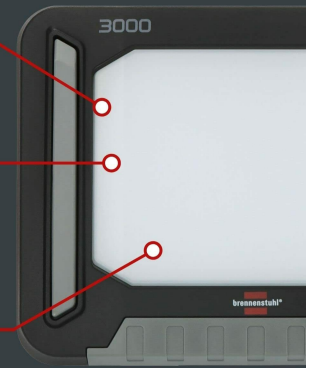

Akku- Zustandsanzeige
Battery status display

Mit 4 Schaltstufen
(100% - 75% - 50% -
25%)

With 4 switching levels
(100% - 75% - 50% -
25%)

Großflächige
Ausleuchtung mit 3150lm
Large area illumination
with 3150lm

Leuchtstarke SMD
LEDs
Bright SMD LEDs

Arbeitslicht mit
reduziertem Blenden durch
spezielle Oberfläche
Working light with reduced
glare due to special
surface