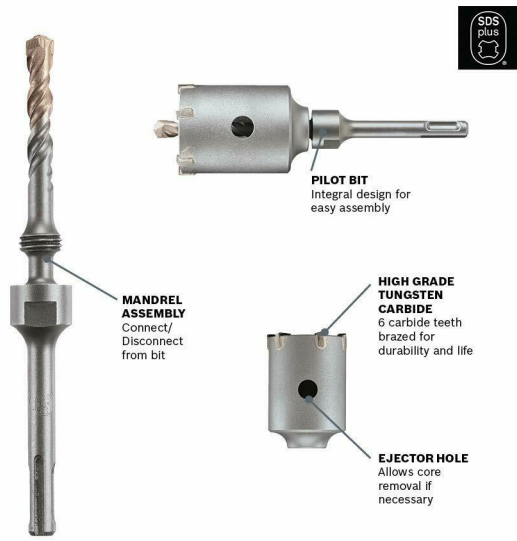

## Bosch T3916SC 5-30 cm SDS-plus SPEEDCORE Thin-wall Core Bit

Indeks: **351054** Producent: **BOSCH** Kod producenta: **T3916SC**

Cena: **204.19 zł**

## Bosch T3916SC 5-30 cm SDS-plus SPEEDCORE Thin-wall Core Bit

Producent: Bosch

- Wysokiej jakości zęby z węgla wolframu
- bit pilota jest zintegrowany z trzpieniem
- Otwór wyrzutnika
- Współpracuje z bity i przedłużki pilotowe Bosch SPEEDCORE SDS-Plus
- Przeznaczony do wiercenia przy użyciu mniejszych młotków
  
- **waga przedmiotu:** 0.42 pounds
- **punkt znaku wypunktowania:** Wysokiej jakości zęby z węgla wolframu, bit pilota jest zintegrowany z trzpieniem, Otwór wyrzutnika, Współpracuje z bity i przedłużki pilotowe Bosch SPEEDCORE SDS-Plus, Przeznaczony do wiercenia przy użyciu mniejszych młotków
- **marka:** Bosch
- **ogólne słowo kluczowe:** masonry; global; tools; store; 77557
- **zewnętrznie przypisany identyfikator produktu:** 000346430011, 0000346430011, 00000346430011
- **Liczba przedmiotów:** 1
- **numer części:** T3916SC
- **waga opakowania przedmiotu:** 0.548 kilograms
- **producent:** Bosch
- **zalecane węzły przeglądania:** 20785850031
- **nazwa przedmiotu:** Bosch T3916SC 5-30 cm SDS-plus SPEEDCORE Thin-wall Core Bit
- **data uruchomienia strony produktu:** 2020-10-23T17:36:35.008Z
- **materiał:** karbid

### Parametry

Stan

Nowy