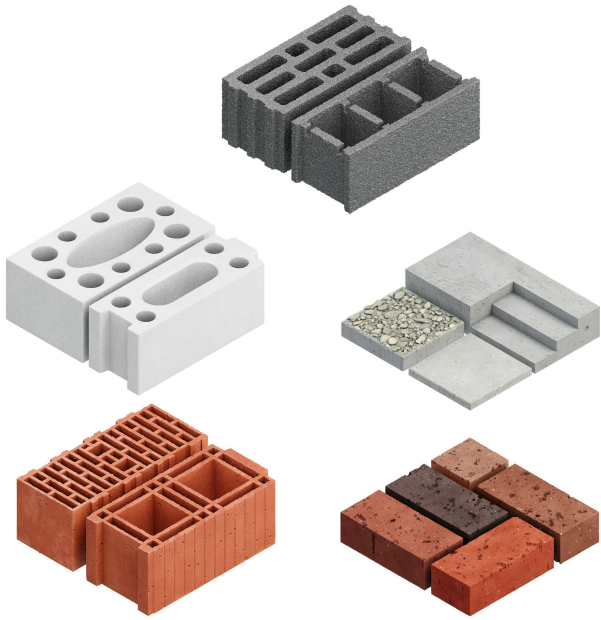

Wiertło łączone jest metodą próżniowego lutowania oraz hartowane, a 3 noże z głowicą wiertniczą w kształcie dzwonka i ostrzem z metalu centralnego umożliwiają szybkie przebicie i dobre usuwanie dużych wiertel, a dzięki stożkowemu trzonkowi jest to proces łatwy i bezproblemowy.

- **numer części:** 1618596458
- **styl:** 1000 mm
- **kolor:** szary
- **waga opakowania przedmiotu:** 3.6 kilograms
- **producent:** Bosch
- **dostawca zadeklarował rozporządzenie dg hz:** not_applicable
- **nazwa przedmiotu:** Bosch Professional wiertło przebiciowe SDS-max-9 Break Through (Ø 55 mm)
- **rodzaj źródła zasilania:** Obsługa ręczna
- **materiał:** Węglik

Parametry

Stan

Nowy

Zdjęcia

long
→
LIFE