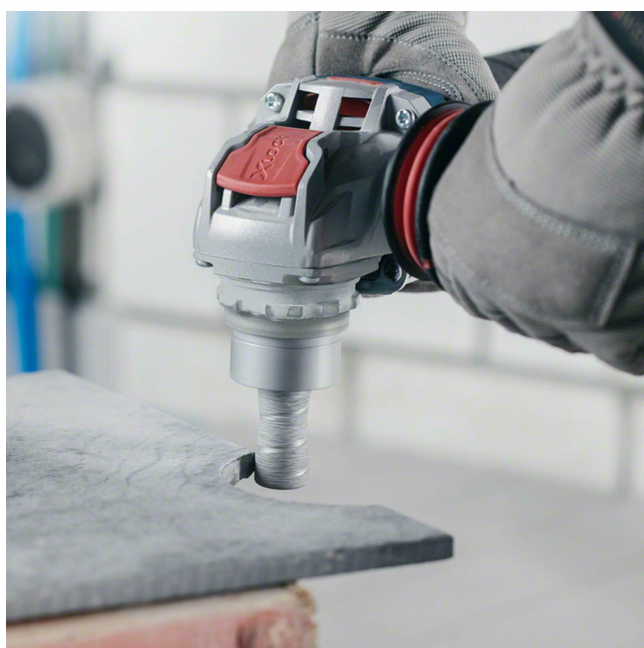

- data uruchomienia strony produktu: 2019-04-23T11:16:52.071Z
- materiał: Diament
- przelicznik jednostek: 1

Parametry

Stan Nowy

Zdjęcia