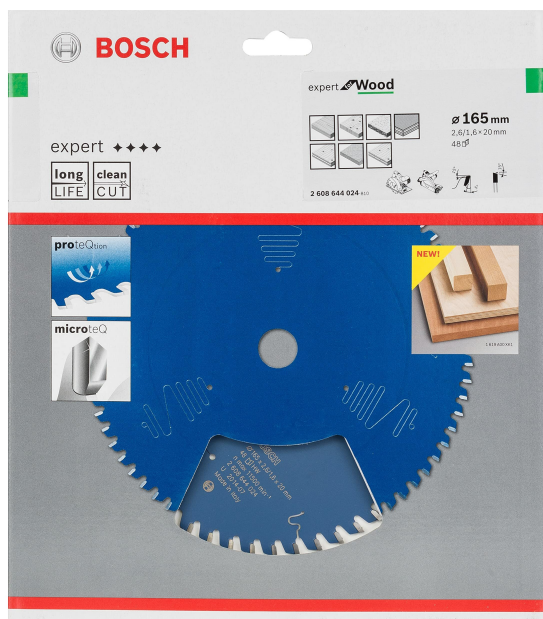

- **materiał:** drewno

Parametry

Stan

Nowy

Zdjęcia