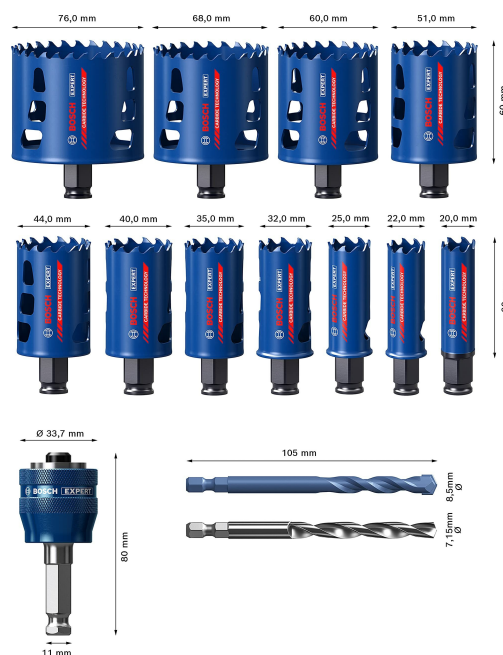

- **Liczba części:** 14
- **marka:** Bosch Accessories
- **ogólne słowo kluczowe:** s&r; Wolfcraft; Hilti; Dewalt; Metabo; Makita; Black Decker; Tacklife Life; Einhell; wiertarka akumulatorowa; akumulatorowy; wkrętarka; otwornica; reflektory; punktory; wytrzymały; trwały; śrubokręt akumulatorowy
- **Liczba przedmiotów:** 1
- **numer części:** 2608900448
- **styl:** 20/22/25/32/35/40/44/51/60/68/76/PCP11/HSS-G/TC
- **waga opakowania przedmiotu:** 3.74 kilograms
- **producent:** Bosch
- **liczba pudełek:** 1
- **dostawca zadeklarował rozporządzenie dg hz:** not_applicable
- **kompatybilny materiał:** Drewno
- **nazwa przedmiotu:** Bosch Professional 1 razy Zestawy pił otwornic EXPERT Tough Material (do Drewno z metalem, 20-76 mm, Akcesoria Wiertarki, wkrętarki udarowe)
- **materiał:** Węglik
- **przelicznik jednostek:** 1

Parametry

Stan

Nowy

Zdjęcia