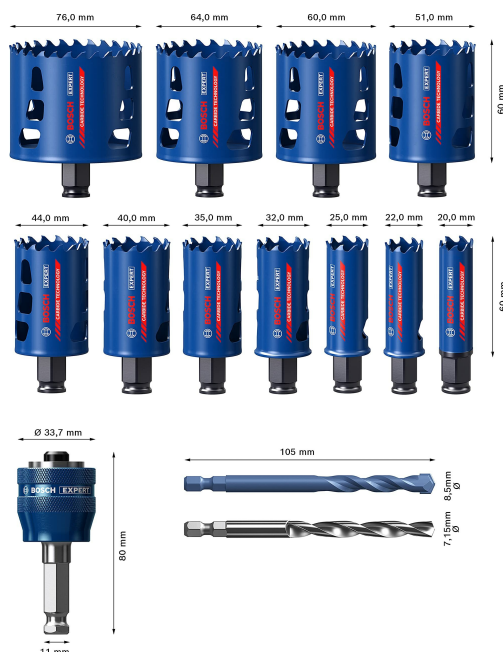

- przelicznik jednostek: 1

Parametry

Stan	Nowy
Marka	Bosch
Kod producenta	2608900447
Seria	EXPERT
Zastosowanie	aluminium, drewno, metale kolorowe, płyty gipsowo-kartonowe, płyty wiórowe, stal, stal nierdzewna - Inox, tworzywa sztuczne
Średnica	20.76
EAN	4059952535937

Zdjęcia