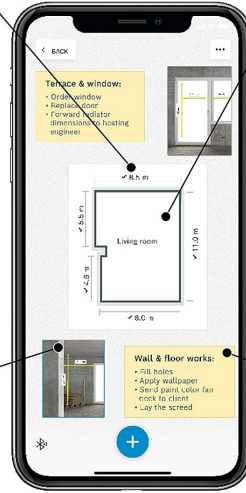

- **DOSKONAŁA WIDZIALNOŚĆ:** Jego zielona plamka lasera jest bardziej widoczna w porównaniu z laserem czerwonym, dzięki czemu szczególnie nadaje się do pomiarów na dużą odległość w jasnych pomieszczeniach.
- **WYSOKA WYTRZYMAŁOŚĆ:** Dzięki stopniowi ochrony IP65 dalmierz laserowy jest bardzo trwały i nadaje się do pracy w trudnych warunkach na budowach. Jego obudowa wytrzymałe upadek z 1,5 m na twardy beton.
- **ŁĄCZNOŚĆ SIECIOWA + APLIKACJA MEASUREON:** Łatwa dokumentacja rzutów poziomych, pomiarów, zdjęć i notatek z dostępem do projektów w chmurze z dowolnego miejsca na wszystkich urządzeniach.
- **INTELIĞENTNY INTERFEJS UŻYTKOWNIKA:** Narzędzie ma kolorowy wyświetlacz i silnik wibracyjny do pomiaru sprzężenia zwrotnego. Ponadto funkcja pomocy z intuicyjnymi animacjami objaśnia każdy tryb pracy.
- **ZAKRES DOSTAWY:** Dalmierz laserowy GLM 50-27 CG, aplikacja, akumulator litowo-jonowy 3,7 V, kabel USB-A/USB-C, uchwyt na rękę i pokrowiec

Parametry

Stan

Nowy

Zdjęcia

KORZYSTAJ Z NOWEGO WSZECHSTRONNEGO ŚRODOWISKA PRACY
Rozpocznij projekt i zapisuj wszystkie dane w jednym miejscu – w cyfrowej przestrzeni roboczej. Organizuj zgromadzone dane zgodnie z osobistymi potrzebami i poszerzaj przestrzeń roboczą, gdy tylko chcesz.

SZKICUJ RZUTY POZIOME
Za pomocą palca szkicuj szybko i intuicyjnie rzuty poziome z podziałem na poszczególne pomieszczenia. Korzystając z dalmierza laserowego, możesz natychmiast rejestrować pomiary i wprowadzać je do aplikacji bez ryzyka błędu.

DODAWAJ ZDJĘCIA
Po zrobieniu zdjęć inteligentnym urządzeniem wystarczy umieścić je w nieskończonej przestrzeni roboczej, po czym przy użyciu dalmierza laserowego dodać na zdjęciach zmierzone wartości.