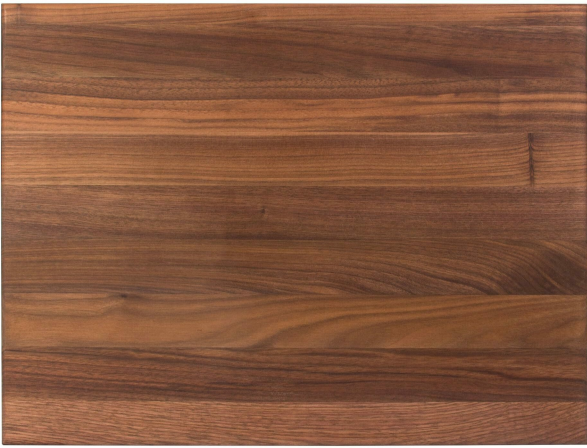

20" 15" 1 1/2"

Bees

RECESSED FINGER GRIPS

REVERSIBLE

HANDCRAFTED QUALITY FINISH

SUSTAINABLY SOURCED AMERICAN BLACK WALNUT

MADE IN USA

The diagram features a 3D perspective of the cutting board with yellow dimension lines indicating a length of 20 inches, a width of 15 inches, and a thickness of 1 1/2 inches. The brand name 'Bees' is visible on the side. Three callout boxes with white backgrounds and black text point to specific features: 'RECESSED FINGER GRIPS' on the left edge, 'REVERSIBLE' on the top surface, and 'HANDCRAFTED QUALITY FINISH' on the right edge. At the bottom, two gold-bordered boxes contain the text 'SUSTAINABLY SOURCED AMERICAN BLACK WALNUT' and 'MADE IN USA'.