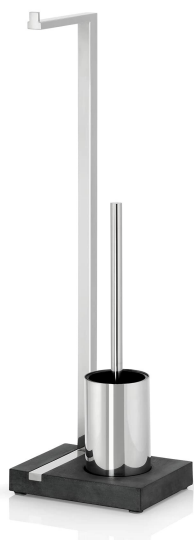

ceramika, czarny, szczotka, silikon., stal szlachetna

- **rodzaj wykończenia:** Wypolerowany
- **Liczba przedmiotów:** 1
- **rozmiar:** 64.5 x 15 x 20 cm
- **rodzaj instalacji:** Wolnostojący
- **numer części:** 68688
- **kolor:** stal szlachetna polerowana
- **waga opakowania przedmiotu:** 3.46 kilograms
- **producent:** Blomus
- **numer modelu:** 68688
- **dostawca zadeklarował rozporządzenie dg hz:** not_applicable
- **nazwa przedmiotu:** Blomus MENOTO uchwyt na szczotkę do WC ze stali nierdzewnej do szczotki toaletowej i rolki WC.
- **materiał:** Stal nierdzewna

Parametry

Stan

Nowy

Zdjęcia