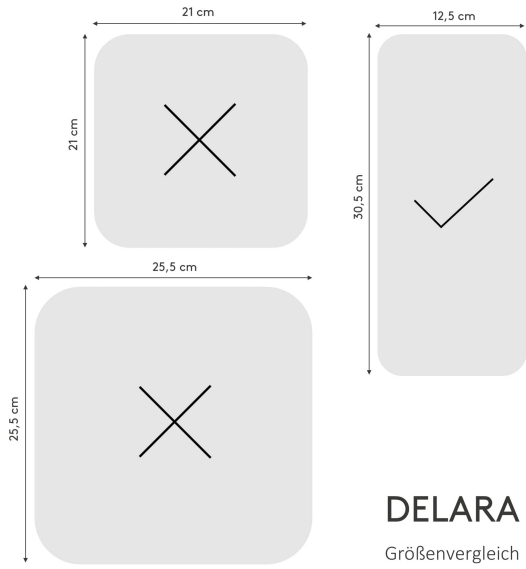

DRIVEN BY PASSION • BLOMUS • ESTABLISHED 1961 • RUN BY FAMILY