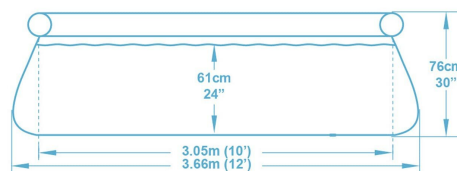

- **zawarte komponenty:** kubek
- **rodzaj wtyczki zasilającej:** no_plug
- **Nazwa modelu:** Fast Set
- **marka:** Bestway
- **ogólne słowo kluczowe:** zabawa;lato;relaks;kąpiel;woda
- **Liczba przedmiotów:** 1
- **rozmiar:** 366 x 76 cm
- **opis gwarancji:** nie
- **numer części:** 57274
- **określone zastosowania produktu:** naziemna
- **kolor:** Biały/Niebieski
- **nazwa typu elementu:** Zestaw Basenowy Z Pompą Filtrującą
- **waga opakowania przedmiotu:** 14.8 kilograms
- **pojemność:** 5377 liters
- **producent:** Bestway
- **ostrzeżenie dotyczące bezpieczeństwa:** tak
- **kształt przedmiotu:** Okrąg
- **numer modelu:** 57274
- **dostawca zadeklarował rozporządzenie dg hz:** not_applicable
- **nazwa przedmiotu:** Bestway Fast Set Zestaw Basenowy Z Pompą Filtrującą, Biały/Niebieski, 366 x 76 cm
- **rodzaj źródła zasilania:** na baterie
- **materiał:** tritech

Parametry

Stan

Nowy

Zdjęcia

- # 57274
- ↔ 366 x 76cm
12' x 30"
- ™ FAST SET™
- 14kg
30.8lb

80%