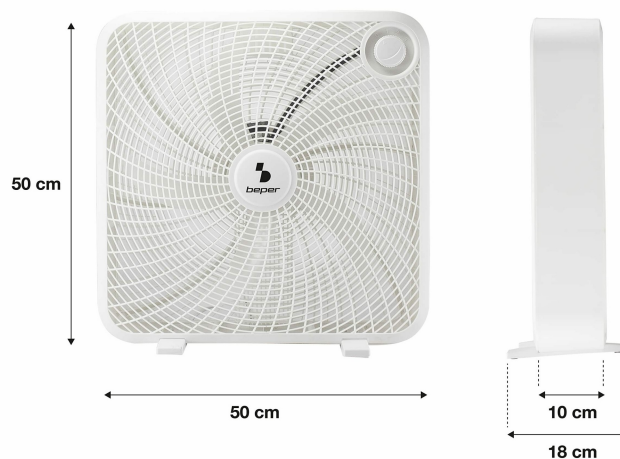

W, ZASTOSOWANIE WEWNĘTRZNE LUB ZEWNĘTRZNE: Duży wentylator podłogowy przeznaczony do umieszczenia w dużych pomieszczeniach, tarasie na zewnątrz lub, DUŻY: kwadratowy wentylator podłogowy o wielkości 50 cm, MOCNY WENTYLATOR: Dzięki 5 łopatkom możesz natychmiast odświeżyć się tam, gdzie chcesz je umieścić, REGULOWANY: Wentylatory podłogowe Beper pozwalają wybierać spośród 3 prędkości do wyboru

- **ilość sztuk w opakowaniu:** 1
- **marka:** BEPER
- **liczba ostrzy:** 5
- **poziom opakowania:** unit
- **Liczba przedmiotów:** 1
- **zalecane zastosowania produktu:** Circulación de aire
- **numer części:** P206VEN550
- **kolor:** Biały
- **nazwa typu elementu:** BEPER P206VEN550 Wentylator podłogowy, duży i mocny, 50 cm - kwadratowy wentylator podłogowy do dużych środowisk
- **waga opakowania przedmiotu:** 2.95 kilograms
- **producent:** Beper
- **moc:** 60 watts
- **zewnątrznie przypisany identyfikator produktu:** 8056420222982
- **zalecane węzły przeglądarki:** 20853476031
- **liczba prędkości:** 3
- **numer modelu:** P206VEN550
- **nazwa przedmiotu:** Beper P206VEN550 Wentylator podłogowy, duży i mocny, 50 cm - Kwadratowy wentylator podłogowy do dużych środowisk
- **rodzaj źródła zasilania:** Zasilanie kablem elektrycznym
- **data uruchomienia strony produktu:** 2023-02-09T00:00:01Z
- **typ mocowania:** Montowanie podłogowe

Parametry

Stan

Nowy

Zdjęcia